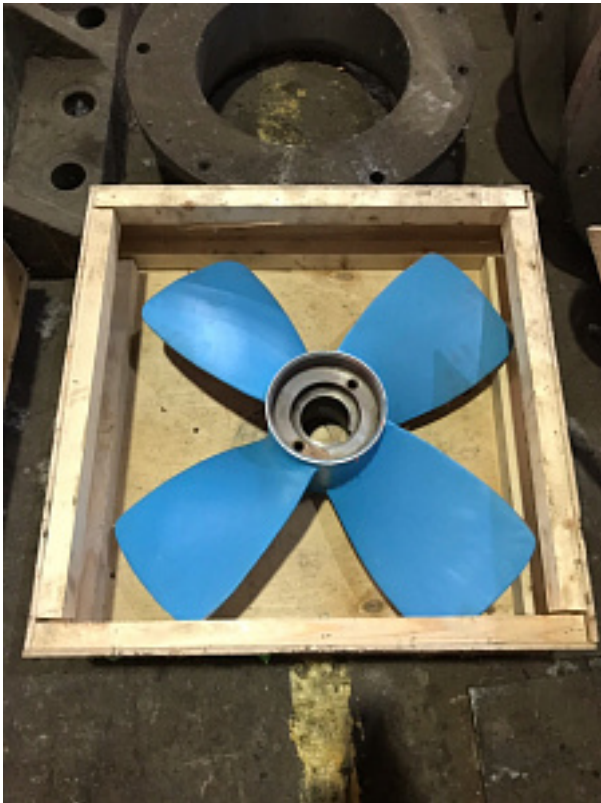

Наименование оборудования: [Гребной винт 1361-641-1](#)
Производитель: [ОБЩЕСТВО С ОГРАНИЧЕННОЙ ОТВЕТСТВЕННОСТЬЮ "МЕТМАШ"](#)

Наименование оборудования: [Гребной винт 1361-640-1](#)
Производитель: [ОБЩЕСТВО С ОГРАНИЧЕННОЙ ОТВЕТСТВЕННОСТЬЮ "МЕТМАШ"](#)