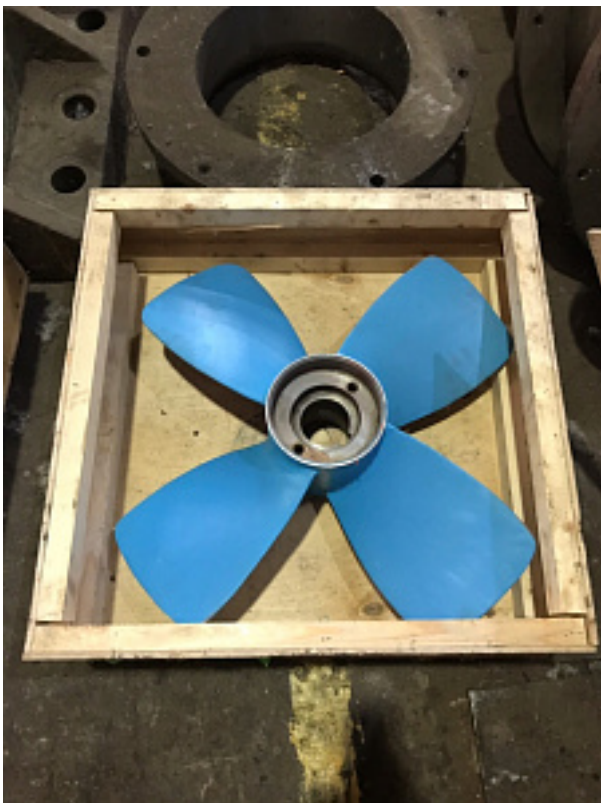

Наименование оборудования: [Гребной винт 1361-712-1](#)  
Производитель: [ОБЩЕСТВО С ОГРАНИЧЕННОЙ ОТВЕТСТВЕННОСТЬЮ "МЕТМАШ"](#)

Наименование оборудования: [Гребной винт 1361-706-1](#)  
Производитель: [ОБЩЕСТВО С ОГРАНИЧЕННОЙ ОТВЕТСТВЕННОСТЬЮ "МЕТМАШ"](#)

Наименование оборудования: [Гребной винт 1361-694-1](#)  
Производитель: [ОБЩЕСТВО С ОГРАНИЧЕННОЙ ОТВЕТСТВЕННОСТЬЮ "МЕТМАШ"](#)

Наименование оборудования: [Гребной винт 1361-692-1](#)  
Производитель: [АКЦИОНЕРНОЕ ОБЩЕСТВО "СУДОСТРОИТЕЛЬНЫЙ ЗАВОД "ЛОТОС"](#)