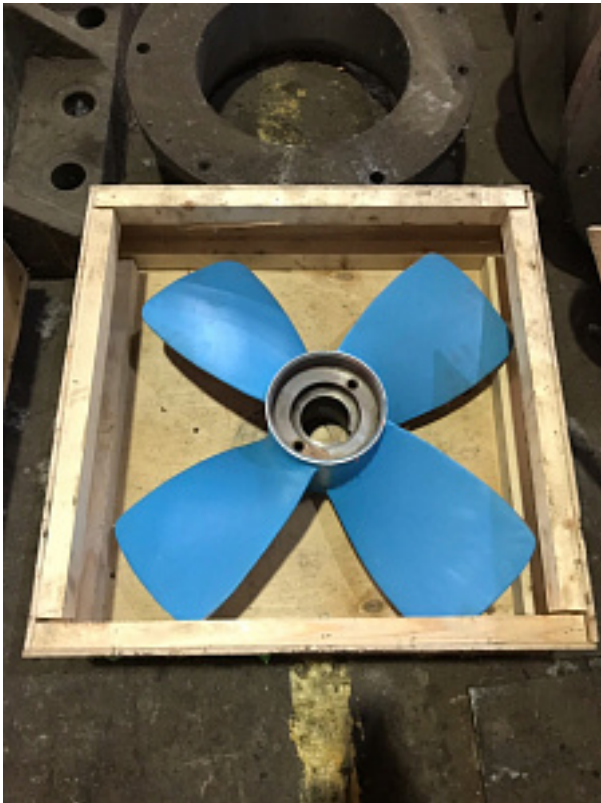

Наименование оборудования: [Гребной винт 1361-620-1](#)
Производитель: [ОБЩЕСТВО С ОГРАНИЧЕННОЙ ОТВЕТСТВЕННОСТЬЮ "МЕТМАШ"](#)

Наименование оборудования: [Гребной винт 1361-615-1](#)
Производитель: [ОБЩЕСТВО С ОГРАНИЧЕННОЙ ОТВЕТСТВЕННОСТЬЮ "МЕТМАШ"](#)