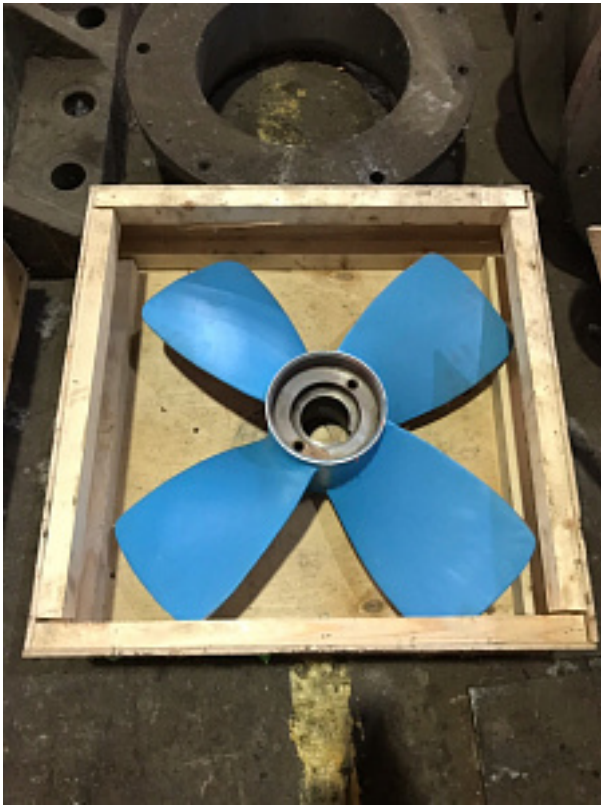

Наименование оборудования: [Гребной винт 1361-712-1](#)  
Производитель: [ОБЩЕСТВО С ОГРАНИЧЕННОЙ ОТВЕТСТВЕННОСТЬЮ "МЕТМАШ"](#)

Наименование оборудования: [Гребной винт 1361-706-1](#)  
Производитель: [ОБЩЕСТВО С ОГРАНИЧЕННОЙ ОТВЕТСТВЕННОСТЬЮ "МЕТМАШ"](#)

Наименование оборудования: [Гребной винт 1361-694-1](#)  
Производитель: [ОБЩЕСТВО С ОГРАНИЧЕННОЙ ОТВЕТСТВЕННОСТЬЮ "МЕТМАШ"](#)

Наименование оборудования: [Гребной винт 1361-692-1](#)  
Производитель: [АКЦИОНЕРНОЕ ОБЩЕСТВО "СУДОСТРОИТЕЛЬНЫЙ ЗАВОД "ЛОТОС"](#)

Наименование оборудования: [Гребной винт 1361-691-1](#)  
Производитель: [ОБЩЕСТВО С ОГРАНИЧЕННОЙ ОТВЕТСТВЕННОСТЬЮ "МЕТМАШ"](#)

Наименование оборудования: [Гребной винт 1361-657-1](#)  
Производитель: [ОБЩЕСТВО С ОГРАНИЧЕННОЙ ОТВЕТСТВЕННОСТЬЮ "МЕТМАШ"](#)