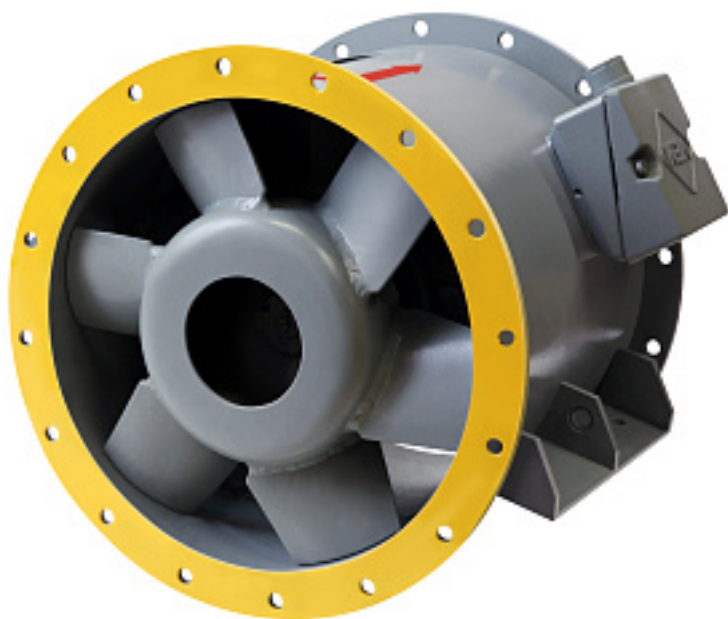

Наименование оборудования: [Электровентилятор судовой осевой ВОС 360/20](#)
Производитель: [ОБЩЕСТВО С ОГРАНИЧЕННОЙ ОТВЕТСТВЕННОСТЬЮ "ИННОВЕНТ"](#)

Наименование оборудования: [Электровентилятор судовой осевой ВОС 160/10](#)
Производитель: [ОБЩЕСТВО С ОГРАНИЧЕННОЙ ОТВЕТСТВЕННОСТЬЮ "ИННОВЕНТ"](#)

Наименование оборудования: [МХВ-5ГС.Р](#)

Производитель: [ОБЩЕСТВО С ОГРАНИЧЕННОЙ ОТВЕТСТВЕННОСТЬЮ "ИНЖИНИРИНГОВАЯ КОМПАНИЯ ПРОХОЛОДСИСТЕМС"](#)

Наименование оборудования: [Электровентилятор судовой осевой ВОС 100/10](#)

Производитель: [ОБЩЕСТВО С ОГРАНИЧЕННОЙ ОТВЕТСТВЕННОСТЬЮ "ИННОВЕНТ"](#)

Наименование оборудования: [Обратно-осмотическая опреснительная установка «Аквавит» серия МВ \(морской воды\) МВ50-МВ300](#)

Производитель: [ОБЩЕСТВО С ОГРАНИЧЕННОЙ ОТВЕТСТВЕННОСТЬЮ "НОРТА МИТ"](#)

Наименование оборудования: [Фильтр двойной сетчатый ФС 20/0,4-0,1](#)

Производитель: [ОБЩЕСТВО С ОГРАНИЧЕННОЙ ОТВЕТСТВЕННОСТЬЮ "ВИНЕТА"](#)

Наименование оборудования: [Котлоагрегат паровой КВА-1.6/5-1](#)
Производитель: [ОБЩЕСТВО С ОГРАНИЧЕННОЙ ОТВЕТСТВЕННОСТЬЮ "СТМ-ОСКОЛ"](#)