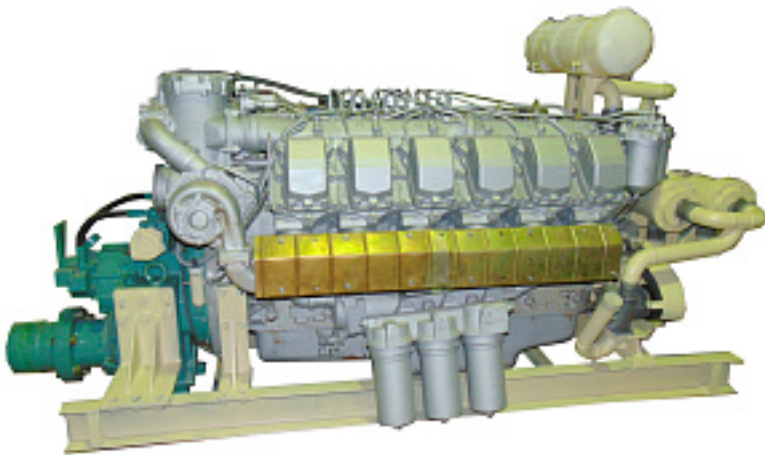

Наименование оборудования: [ДРА 356-384/1500](#)

Производитель: [ОБЩЕСТВО С ОГРАНИЧЕННОЙ ОТВЕТСТВЕННОСТЬЮ "АЛТАЙСКИЙ ЗАВОД ДИЗЕЛЬНЫХ АГРЕГАТОВ"](#)