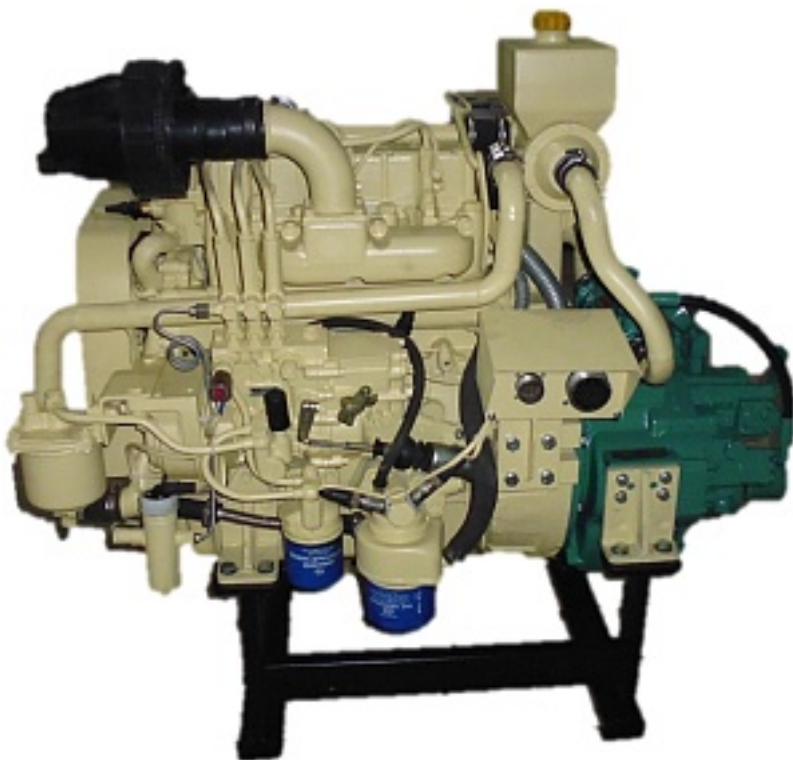

Наименование оборудования: [Электровентилятор судовой осевой ВОС 360/20](#)
Производитель: [ОБЩЕСТВО С ОГРАНИЧЕННОЙ ОТВЕТСТВЕННОСТЬЮ "ИННОВЕНТ"](#)

Наименование оборудования: [Электровентилятор судовой осевой ВОС 160/10](#)
Производитель: [ОБЩЕСТВО С ОГРАНИЧЕННОЙ ОТВЕТСТВЕННОСТЬЮ "ИННОВЕНТ"](#)

Наименование оборудования: [МХВ-5ГС.Р](#)

Производитель: [ОБЩЕСТВО С ОГРАНИЧЕННОЙ ОТВЕТСТВЕННОСТЬЮ "ИНЖИНИРИНГОВАЯ КОМПАНИЯ ПРОХОЛОДСИСТЕМС"](#)

Наименование оборудования: [Электровентилятор судовой осевой ВОС 100/10](#)

Наименование оборудования: [Фильтр двойной сетчатый ФС 20/0,4-0,1](#)

Производитель: [ОБЩЕСТВО С ОГРАНИЧЕННОЙ ОТВЕТСТВЕННОСТЬЮ "ВИНЕТА"](#)

Наименование оборудования: [Котлоагрегат паровой КВА-1.6/5-1](#)
Производитель: [ОБЩЕСТВО С ОГРАНИЧЕННОЙ ОТВЕТСТВЕННОСТЬЮ "СТМ-ОСКОЛ"](#)