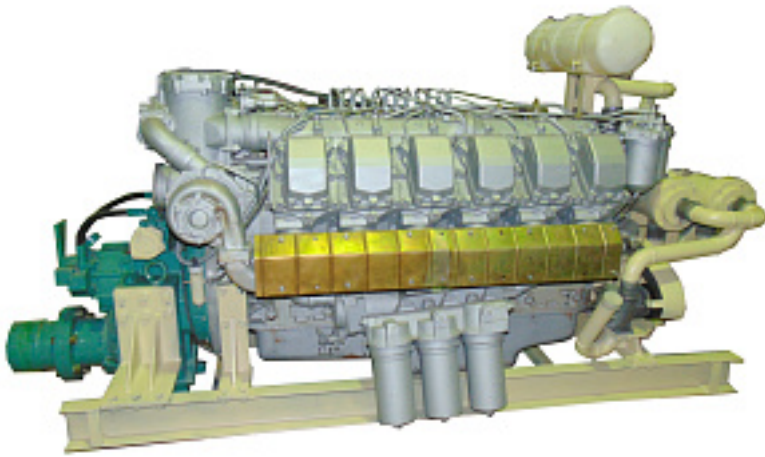

Наименование оборудования: [ДРА 61-107/1500-2200](#)
Производитель: [ОБЩЕСТВО С ОГРАНИЧЕННОЙ ОТВЕТСТВЕННОСТЬЮ "АЛТАЙСКИЙ ЗАВОД ДИЗЕЛЬНЫХ АГРЕГАТОВ"](#)

Наименование оборудования: [ДРА 414-442/1500](#)

Производитель: [ОБЩЕСТВО С ОГРАНИЧЕННОЙ ОТВЕТСТВЕННОСТЬЮ "АЛТАЙСКИЙ ЗАВОД ДИЗЕЛЬНЫХ АГРЕГАТОВ"](#)