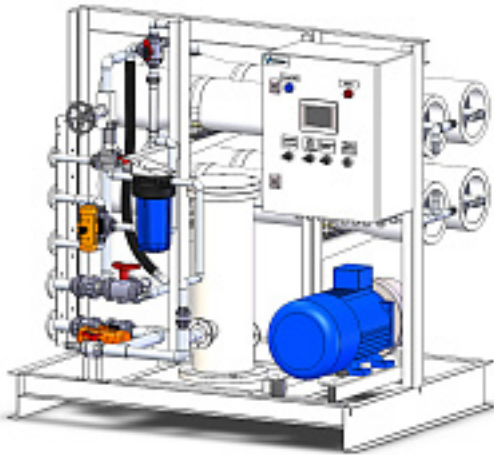

Наименование оборудования: [Обратно-осмотическая опреснительная установка «Аквавит» серия МВ (морской воды) МВ50-МВ300](#)

Производитель: [ОБЩЕСТВО С ОГРАНИЧЕННОЙ ОТВЕТСТВЕННОСТЬЮ "НОРТА МИТ"](#)

Наименование оборудования: [Фильтр двойной сетчатый ФС 20/0,4-0,1](#)

Производитель: [ОБЩЕСТВО С ОГРАНИЧЕННОЙ ОТВЕТСТВЕННОСТЬЮ "ВИНЕТА"](#)