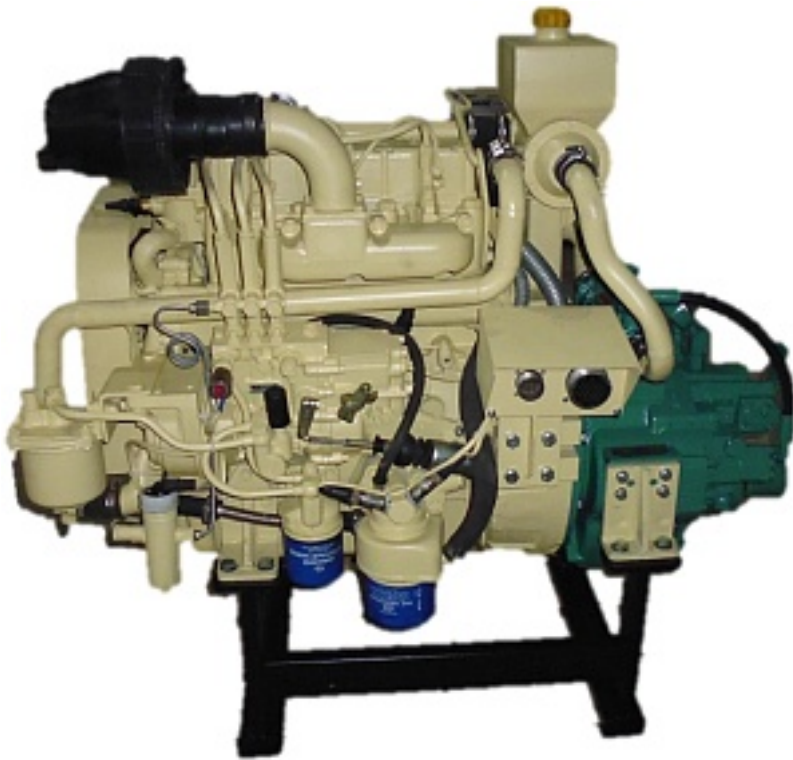

Наименование оборудования: [ДРА 22-69/1500-2200](#)
Производитель: [ОБЩЕСТВО С ОГРАНИЧЕННОЙ ОТВЕТСТВЕННОСТЬЮ "АЛТАЙСКИЙ ЗАВОД ДИЗЕЛЬНЫХ АГРЕГАТОВ"](#)

Наименование оборудования: [ДРА 22-38/1500-3000](#)
Производитель: [ОБЩЕСТВО С ОГРАНИЧЕННОЙ ОТВЕТСТВЕННОСТЬЮ "АЛТАЙСКИЙ ЗАВОД ДИЗЕЛЬНЫХ АГРЕГАТОВ"](#)