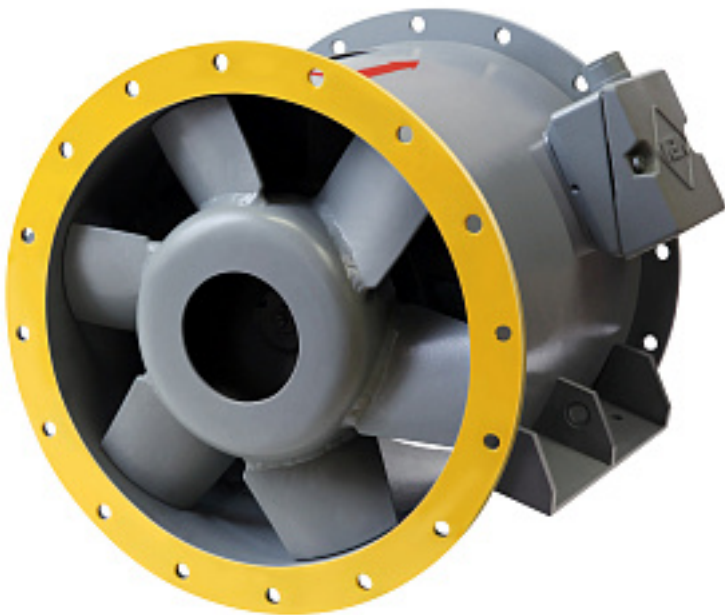

Наименование оборудования: [Электровентилятор судовой осевой ВОС 360/20](#)
Производитель: [ОБЩЕСТВО С ОГРАНИЧЕННОЙ ОТВЕТСТВЕННОСТЬЮ "ИННОВЕНТ"](#)

Наименование оборудования: [Электровентилятор судовой осевой ВОС 160/10](#)
Производитель: [ОБЩЕСТВО С ОГРАНИЧЕННОЙ ОТВЕТСТВЕННОСТЬЮ "ИННОВЕНТ"](#)

Наименование оборудования: [МХВ-5ГС.Р](#)

Производитель: [ОБЩЕСТВО С ОГРАНИЧЕННОЙ ОТВЕТСТВЕННОСТЬЮ "ИНЖИНИРИНГОВАЯ КОМПАНИЯ ПРОХОЛОДСИСТЕМС"](#)

Наименование оборудования: [Электровентилятор судовой осевой ВОС 100/10](#)

Производитель: [ОБЩЕСТВО С ОГРАНИЧЕННОЙ ОТВЕТСТВЕННОСТЬЮ "ИННОВЕНТ"](#)

Наименование оборудования: [Обратно-осмотическая опреснительная установка «Аквавит» серия МВ \(морской воды\) МВ50-МВ300](#)

Производитель: [ОБЩЕСТВО С ОГРАНИЧЕННОЙ ОТВЕТСТВЕННОСТЬЮ "НОРТА МИТ"](#)

Наименование оборудования: [Фильтр двойной сетчатый ФС 20/0,4-0,1](#)

Производитель: [ОБЩЕСТВО С ОГРАНИЧЕННОЙ ОТВЕТСТВЕННОСТЬЮ "ВИНЕТА"](#)

Наименование оборудования: [Котлоагрегат паровой КВА-1.6/5-1](#)
Производитель: [ОБЩЕСТВО С ОГРАНИЧЕННОЙ ОТВЕТСТВЕННОСТЬЮ "СТМ-ОСКОЛ"](#)