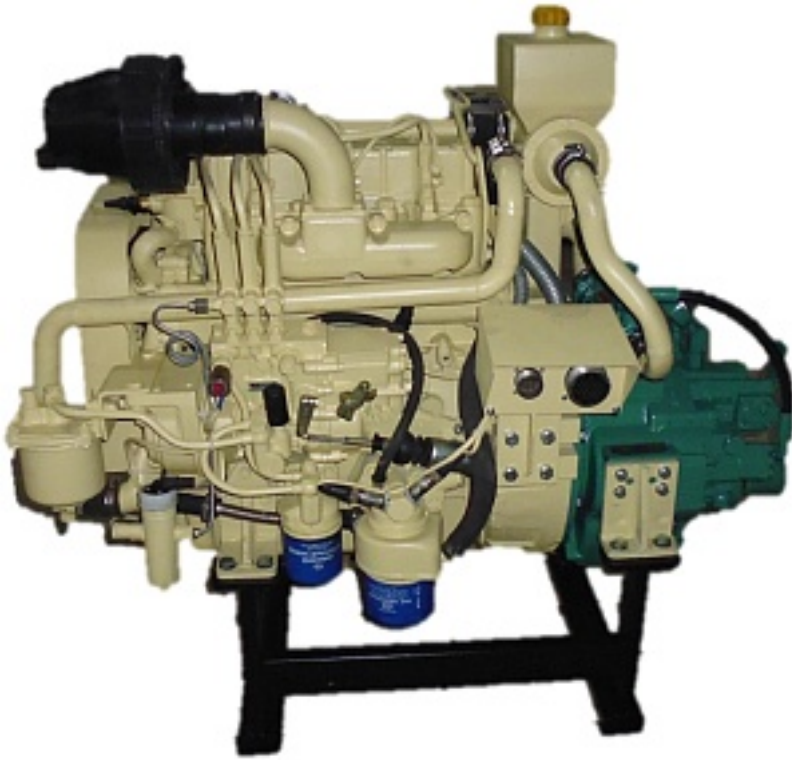

Наименование оборудования: [ДРА 24-52/1500-2800](#)
Производитель: [ОБЩЕСТВО С ОГРАНИЧЕННОЙ ОТВЕТСТВЕННОСТЬЮ "АЛТАЙСКИЙ ЗАВОД ДИЗЕЛЬНЫХ АГРЕГАТОВ"](#)