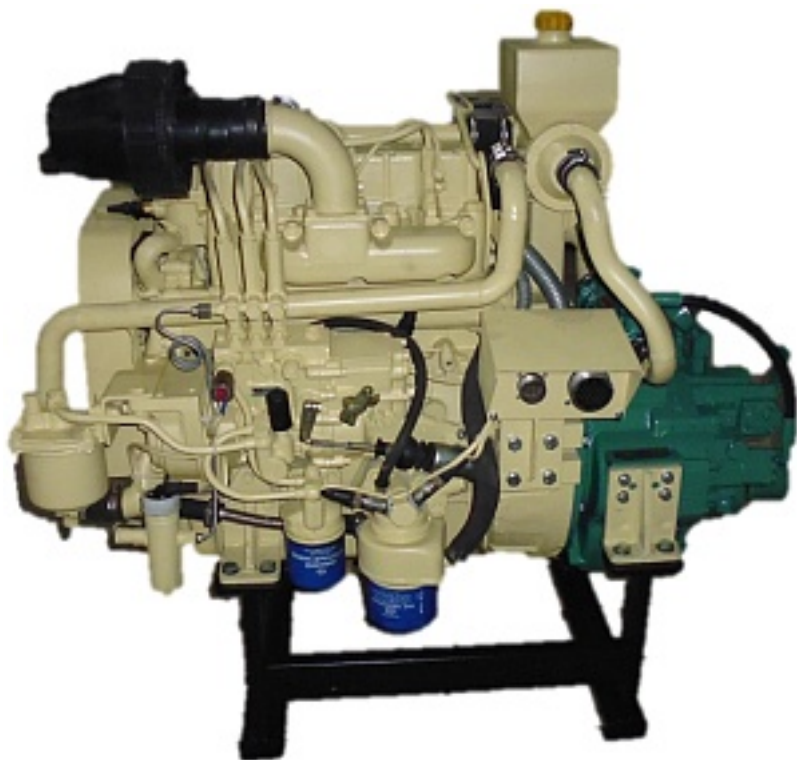

Наименование оборудования: [ДРА 182-280/1500-2100](#)
Производитель: [ОБЩЕСТВО С ОГРАНИЧЕННОЙ ОТВЕТСТВЕННОСТЬЮ "АЛТАЙСКИЙ ЗАВОД ДИЗЕЛЬНЫХ АГРЕГАТОВ"](#)

Наименование оборудования: [ДРА 182-204/1500-1800](#)
Производитель: [ОБЩЕСТВО С ОГРАНИЧЕННОЙ ОТВЕТСТВЕННОСТЬЮ "АЛТАЙСКИЙ ЗАВОД ДИЗЕЛЬНЫХ АГРЕГАТОВ"](#)