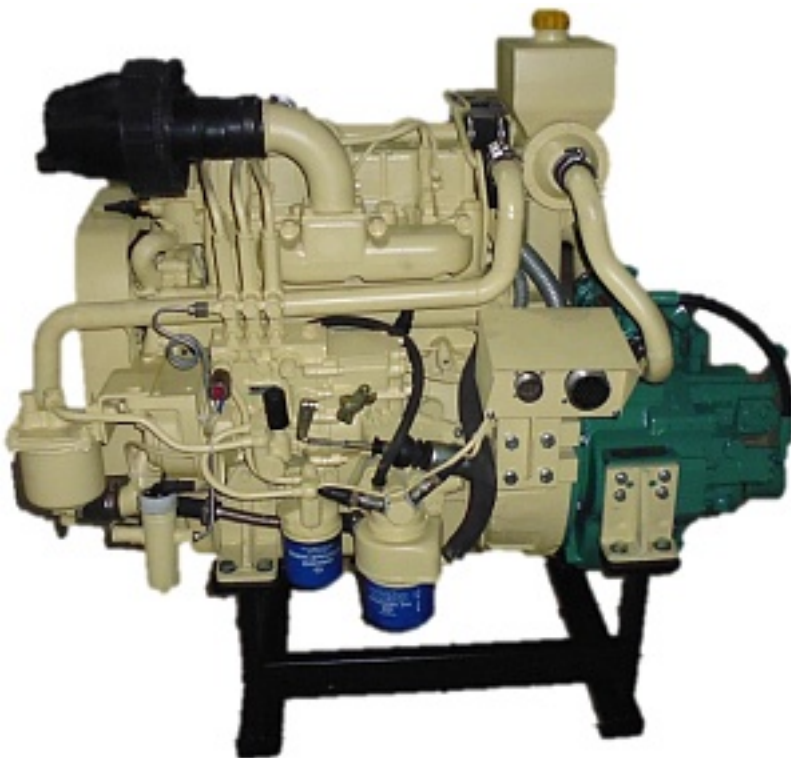

Наименование оборудования: [ДРА 405-600/1500-2100](#)
Производитель: [ОБЩЕСТВО С ОГРАНИЧЕННОЙ ОТВЕТСТВЕННОСТЬЮ "АЛТАЙСКИЙ ЗАВОД ДИЗЕЛЬНЫХ АГРЕГАТОВ"](#)

Наименование оборудования: [ДРА 300-360/1500-1800](#)
Производитель: [ОБЩЕСТВО С ОГРАНИЧЕННОЙ ОТВЕТСТВЕННОСТЬЮ "АЛТАЙСКИЙ ЗАВОД ДИЗЕЛЬНЫХ АГРЕГАТОВ"](#)

Наименование оборудования: [ДРА 300-340/1500-1900-111](#)
Производитель: [ОБЩЕСТВО С ОГРАНИЧЕННОЙ ОТВЕТСТВЕННОСТЬЮ "АЛТАЙСКИЙ ЗАВОД ДИЗЕЛЬНЫХ АГРЕГАТОВ"](#)

Наименование оборудования: [ДРА 222-250/1500-1800](#)
Производитель: [ОБЩЕСТВО С ОГРАНИЧЕННОЙ ОТВЕТСТВЕННОСТЬЮ "АЛТАЙСКИЙ ЗАВОД ДИЗЕЛЬНЫХ АГРЕГАТОВ"](#)

Наименование оборудования: [ДРА 283-311/1500](#)

Производитель: [ОБЩЕСТВО С ОГРАНИЧЕННОЙ ОТВЕТСТВЕННОСТЬЮ "АЛТАЙСКИЙ ЗАВОД ДИЗЕЛЬНЫХ АГРЕГАТОВ"](#)

Наименование оборудования: [ДРА 219-298/1500-2100 DMT110A](#)