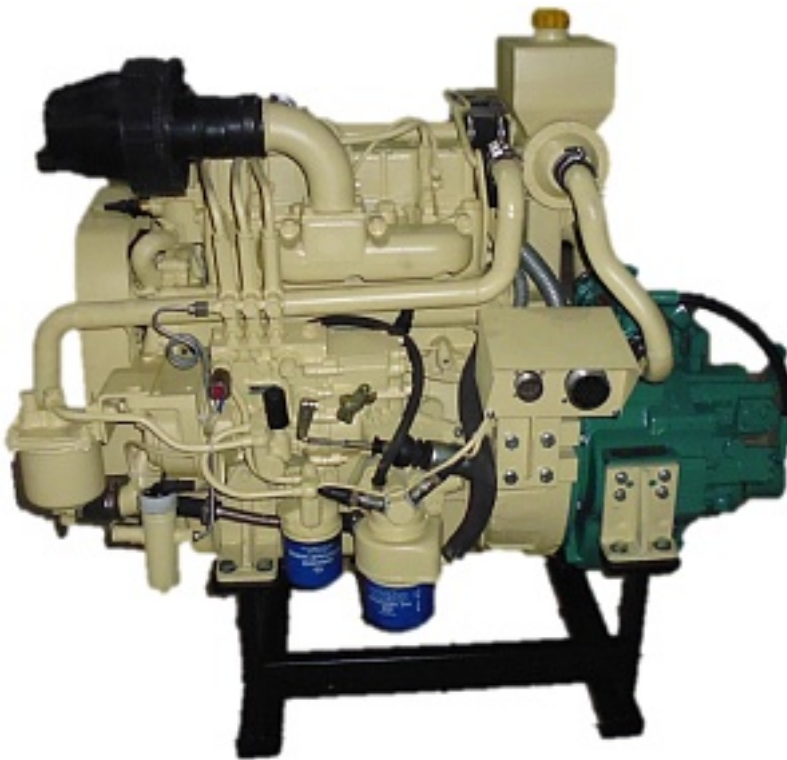

Наименование оборудования: [ДРА 405-600/1500-2100](#)
Производитель: [ОБЩЕСТВО С ОГРАНИЧЕННОЙ ОТВЕТСТВЕННОСТЬЮ "АЛТАЙСКИЙ ЗАВОД ДИЗЕЛЬНЫХ АГРЕГАТОВ"](#)

Наименование оборудования: [ДРА 300-360/1500-1800](#)
Производитель: [ОБЩЕСТВО С ОГРАНИЧЕННОЙ ОТВЕТСТВЕННОСТЬЮ "АЛТАЙСКИЙ ЗАВОД ДИЗЕЛЬНЫХ АГРЕГАТОВ"](#)

Наименование оборудования: [ДРА 300-340/1500-1900-111](#)
Производитель: [ОБЩЕСТВО С ОГРАНИЧЕННОЙ ОТВЕТСТВЕННОСТЬЮ "АЛТАЙСКИЙ ЗАВОД ДИЗЕЛЬНЫХ АГРЕГАТОВ"](#)

Наименование оборудования: [ДРА 222-250/1500-1800](#)
Производитель: [ОБЩЕСТВО С ОГРАНИЧЕННОЙ ОТВЕТСТВЕННОСТЬЮ "АЛТАЙСКИЙ ЗАВОД ДИЗЕЛЬНЫХ АГРЕГАТОВ"](#)

Наименование оборудования: [ДРА 283-311/1500](#)

Производитель: [ОБЩЕСТВО С ОГРАНИЧЕННОЙ ОТВЕТСТВЕННОСТЬЮ "АЛТАЙСКИЙ ЗАВОД ДИЗЕЛЬНЫХ АГРЕГАТОВ"](#)

Наименование оборудования: [ДРА 219-298/1500-2100 DMT110A](#)