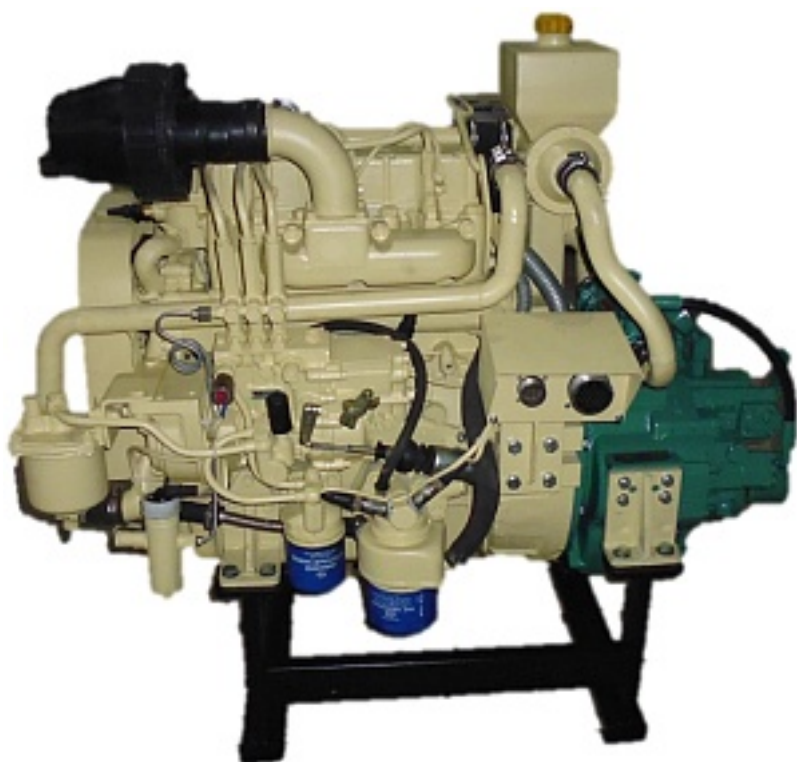

Наименование оборудования: [ДРА 405-600/1500-2100](#)
Производитель: [ОБЩЕСТВО С ОГРАНИЧЕННОЙ ОТВЕТСТВЕННОСТЬЮ "АЛТАЙСКИЙ ЗАВОД ДИЗЕЛЬНЫХ АГРЕГАТОВ"](#)

Наименование оборудования: [ДРА 300-360/1500-1800](#)
Производитель: [ОБЩЕСТВО С ОГРАНИЧЕННОЙ ОТВЕТСТВЕННОСТЬЮ "АЛТАЙСКИЙ ЗАВОД ДИЗЕЛЬНЫХ АГРЕГАТОВ"](#)

Наименование оборудования: [ДРА 300-340/1500-1900-111](#)
Производитель: [ОБЩЕСТВО С ОГРАНИЧЕННОЙ ОТВЕТСТВЕННОСТЬЮ "АЛТАЙСКИЙ ЗАВОД ДИЗЕЛЬНЫХ АГРЕГАТОВ"](#)

Наименование оборудования: [ДРА 222-250/1500-1800](#)
Производитель: [ОБЩЕСТВО С ОГРАНИЧЕННОЙ ОТВЕТСТВЕННОСТЬЮ "АЛТАЙСКИЙ ЗАВОД ДИЗЕЛЬНЫХ АГРЕГАТОВ"](#)

Наименование оборудования: [ДРА 283-311/1500](#)

Производитель: [ОБЩЕСТВО С ОГРАНИЧЕННОЙ ОТВЕТСТВЕННОСТЬЮ "АЛТАЙСКИЙ ЗАВОД ДИЗЕЛЬНЫХ АГРЕГАТОВ"](#)

Наименование оборудования: [ДРА 219-298/1500-2100 DMT110A](#)