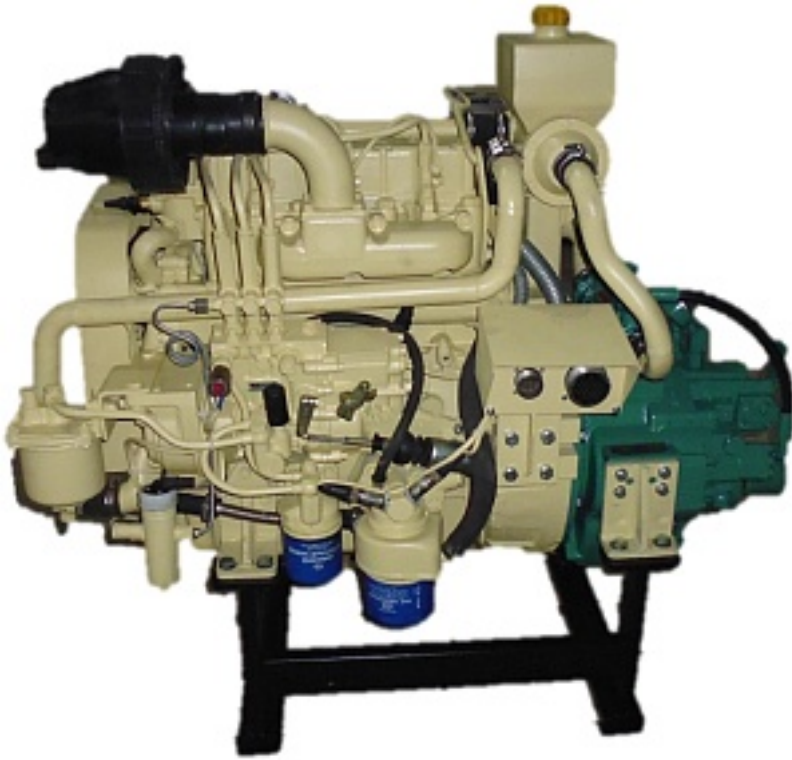

Наименование оборудования: [ДРА 219-298/1500-1800](#)
Производитель: [ОБЩЕСТВО С ОГРАНИЧЕННОЙ ОТВЕТСТВЕННОСТЬЮ "АЛТАЙСКИЙ ЗАВОД ДИЗЕЛЬНЫХ АГРЕГАТОВ"](#)