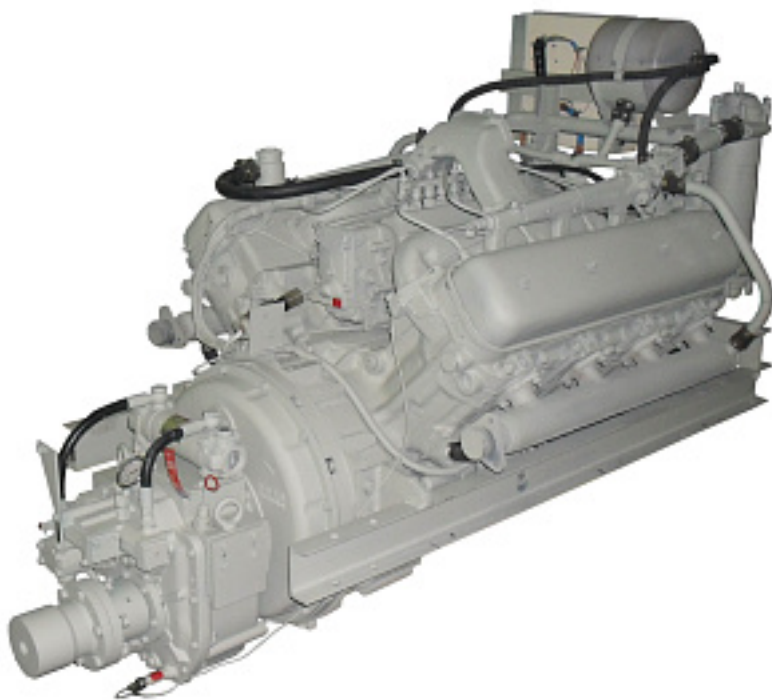

Наименование оборудования: [ДРА 118-201/1500-2100](#)

Производитель: [ОБЩЕСТВО С ОГРАНИЧЕННОЙ ОТВЕТСТВЕННОСТЬЮ "АЛТАЙСКИЙ ЗАВОД ДИЗЕЛЬНЫХ АГРЕГАТОВ"](#)