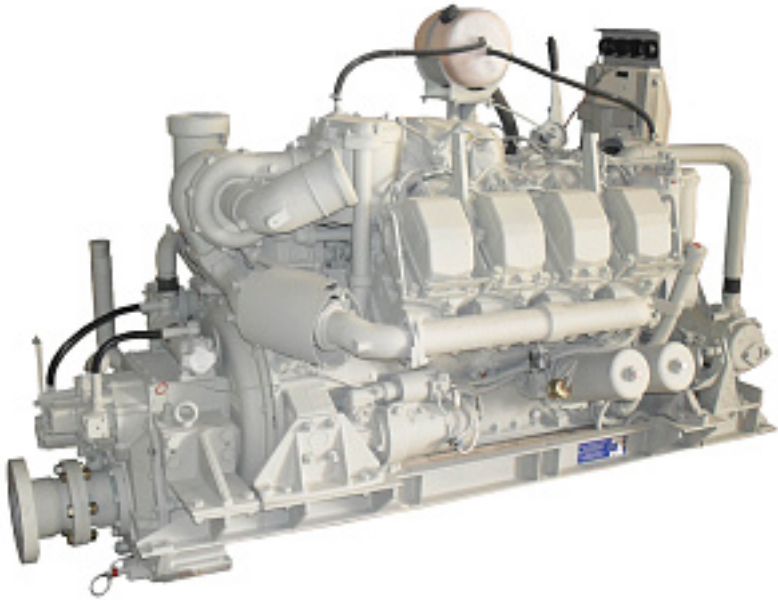

Наименование оборудования: [ДРА 405-600/1500-2100](#)
Производитель: [ОБЩЕСТВО С ОГРАНИЧЕННОЙ ОТВЕТСТВЕННОСТЬЮ "АЛТАЙСКИЙ ЗАВОД ДИЗЕЛЬНЫХ АГРЕГАТОВ"](#)

Наименование оборудования: [ДРА 300-360/1500-1800](#)
Производитель: [ОБЩЕСТВО С ОГРАНИЧЕННОЙ ОТВЕТСТВЕННОСТЬЮ "АЛТАЙСКИЙ ЗАВОД ДИЗЕЛЬНЫХ АГРЕГАТОВ"](#)

Наименование оборудования: [ДРА 300-340/1500-1900-111](#)
Производитель: [ОБЩЕСТВО С ОГРАНИЧЕННОЙ ОТВЕТСТВЕННОСТЬЮ "АЛТАЙСКИЙ ЗАВОД ДИЗЕЛЬНЫХ АГРЕГАТОВ"](#)

Наименование оборудования: [ДРА 222-250/1500-1800](#)
Производитель: [ОБЩЕСТВО С ОГРАНИЧЕННОЙ ОТВЕТСТВЕННОСТЬЮ "АЛТАЙСКИЙ ЗАВОД ДИЗЕЛЬНЫХ АГРЕГАТОВ"](#)

Наименование оборудования: [ДРА 283-311/1500](#)

Производитель: [ОБЩЕСТВО С ОГРАНИЧЕННОЙ ОТВЕТСТВЕННОСТЬЮ "АЛТАЙСКИЙ ЗАВОД ДИЗЕЛЬНЫХ АГРЕГАТОВ"](#)

Наименование оборудования: [ДРА 219-298/1500-2100 DMT110A](#)