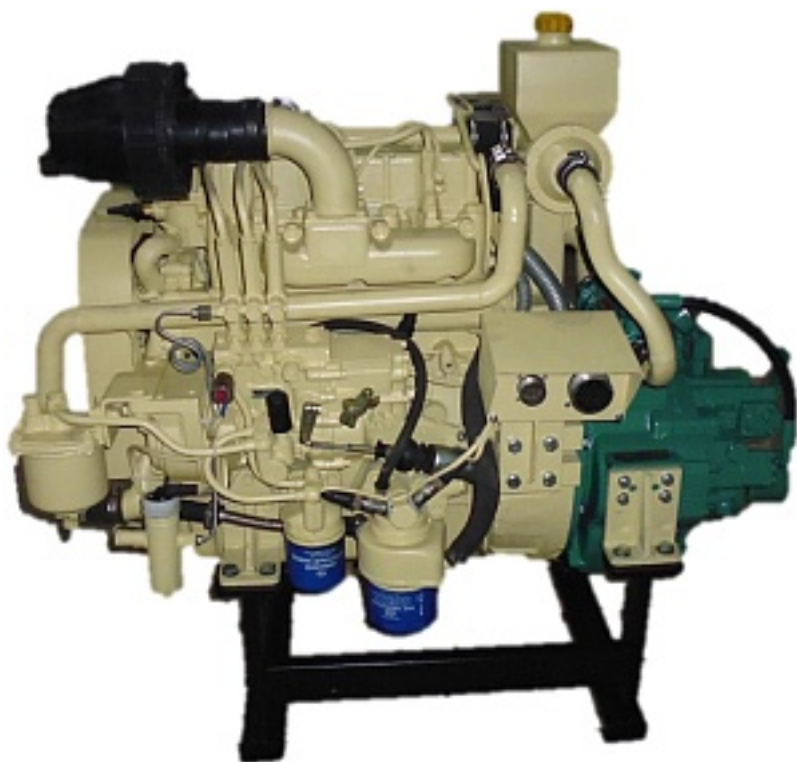

Наименование оборудования: [ДРА 405-600/1500-2100](#)
Производитель: [ОБЩЕСТВО С ОГРАНИЧЕННОЙ ОТВЕТСТВЕННОСТЬЮ "АЛТАЙСКИЙ ЗАВОД ДИЗЕЛЬНЫХ АГРЕГАТОВ"](#)

Наименование оборудования: [ДРА 300-360/1500-1800](#)
Производитель: [ОБЩЕСТВО С ОГРАНИЧЕННОЙ ОТВЕТСТВЕННОСТЬЮ "АЛТАЙСКИЙ ЗАВОД ДИЗЕЛЬНЫХ АГРЕГАТОВ"](#)

Наименование оборудования: [ДРА 300-340/1500-1900-111](#)
Производитель: [ОБЩЕСТВО С ОГРАНИЧЕННОЙ ОТВЕТСТВЕННОСТЬЮ "АЛТАЙСКИЙ ЗАВОД ДИЗЕЛЬНЫХ АГРЕГАТОВ"](#)

Наименование оборудования: [ДРА 222-250/1500-1800](#)
Производитель: [ОБЩЕСТВО С ОГРАНИЧЕННОЙ ОТВЕТСТВЕННОСТЬЮ "АЛТАЙСКИЙ ЗАВОД ДИЗЕЛЬНЫХ АГРЕГАТОВ"](#)

Наименование оборудования: [ДРА 283-311/1500](#)

Производитель: [ОБЩЕСТВО С ОГРАНИЧЕННОЙ ОТВЕТСТВЕННОСТЬЮ "АЛТАЙСКИЙ ЗАВОД ДИЗЕЛЬНЫХ АГРЕГАТОВ"](#)

Наименование оборудования: [ДРА 219-298/1500-2100 DMT110A](#)