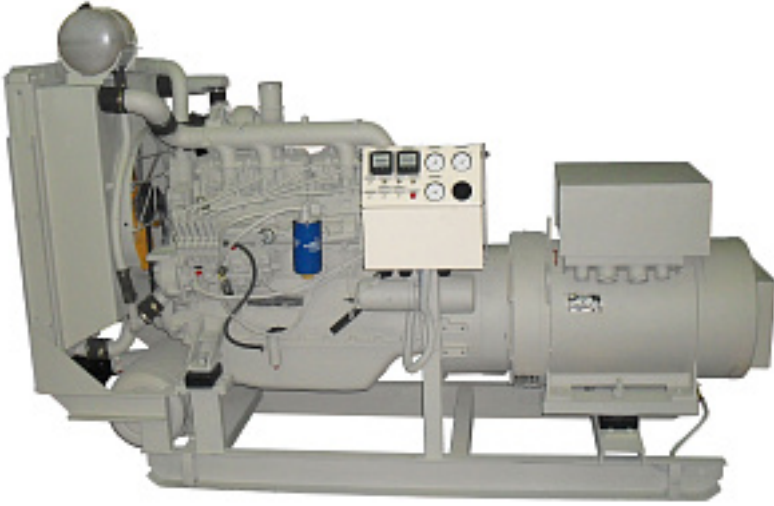

Наименование оборудования: [АДГ-60/1500.М4(ОМ4)](#)
Производитель: [ОБЩЕСТВО С ОГРАНИЧЕННОЙ ОТВЕТСТВЕННОСТЬЮ "АЛТАЙСКИЙ ЗАВОД ДИЗЕЛЬНЫХ АГРЕГАТОВ"](#)