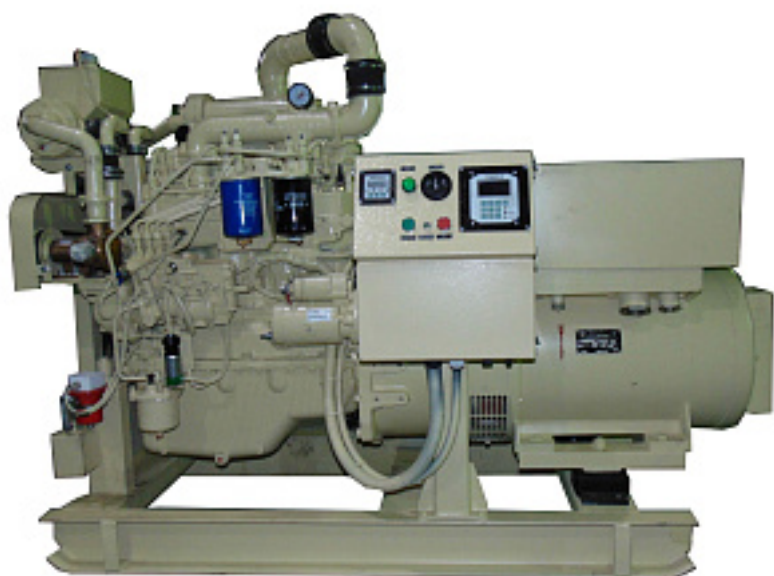

Наименование оборудования: [ДРА 150-184/1500-1800](#)
Производитель: [ОБЩЕСТВО С ОГРАНИЧЕННОЙ ОТВЕТСТВЕННОСТЬЮ "АЛТАЙСКИЙ ЗАВОД ДИЗЕЛЬНЫХ АГРЕГАТОВ"](#)

Наименование оборудования: [АДГ-100/1500.М4(ОМ4)](#)

Производитель: [ОБЩЕСТВО С ОГРАНИЧЕННОЙ ОТВЕТСТВЕННОСТЬЮ "АЛТАЙСКИЙ ЗАВОД ДИЗЕЛЬНЫХ АГРЕГАТОВ"](#)