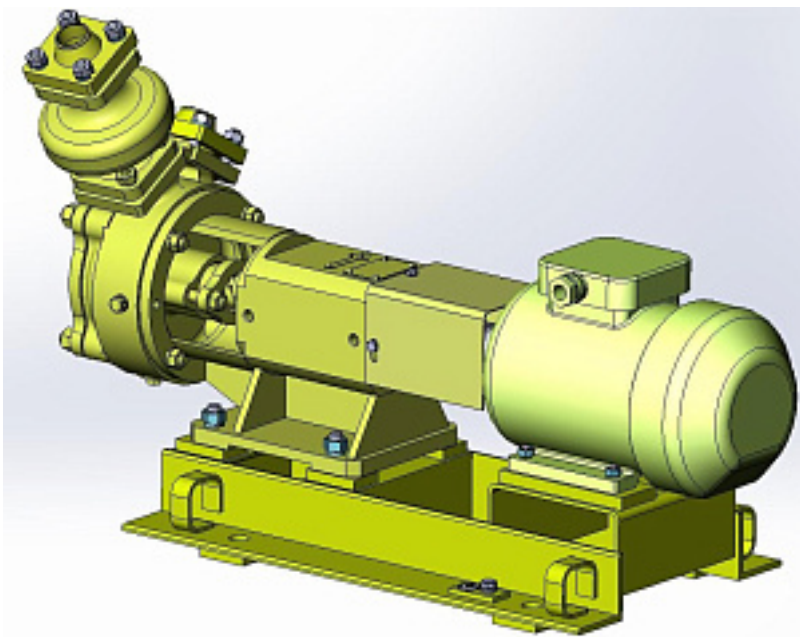

Наименование оборудования: [Агрегат электронасосный ВКС 2/26 К](#)
Производитель: [АКЦИОНЕРНОЕ ОБЩЕСТВО "ГМС ЛИВГИДРОМАШ"](#)