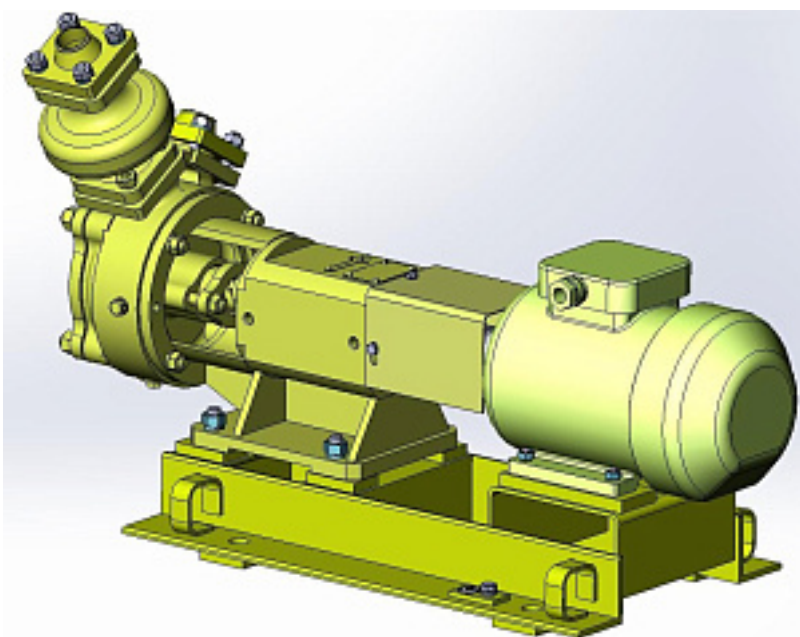

Наименование оборудования: [АГРЕГАТ ЭЛЕКТРОНАСОСНЫЙ А1 ЗВ 12/40-18/20Б](#)  
Производитель: [АКЦИОНЕРНОЕ ОБЩЕСТВО "ГМС ЛИВГИДРОМАШ"](#)

Наименование оборудования: [Универсальный преобразователь данных NMEA 0183 УПД-118](#)  
Производитель: [ОБЩЕСТВО С ОГРАНИЧЕННОЙ ОТВЕТСТВЕННОСТЬЮ "НПК МОРСВЯЗЬАВТОМАТИКА"](#)

Наименование оборудования: [Трубный ввод Roxtec SPM](#)

Производитель: [ОБЩЕСТВО С ОГРАНИЧЕННОЙ ОТВЕТСТВЕННОСТЬЮ "РОКСТЭК РУ"](#)

Наименование оборудования: [Агрегат электронасосный ВКС5/32 К-1Г](#)

Производитель: [АКЦИОНЕРНОЕ ОБЩЕСТВО "ГМС ЛИВГИДРОМАШ"](#)

Наименование оборудования: [Агрегат электронасосный ВКС2/26 Б-1Г](#)

Производитель: [АКЦИОНЕРНОЕ ОБЩЕСТВО "ГМС ЛИВГИДРОМАШ"](#)

Наименование оборудования: [Агрегат электронасосный ВКС1/16 К-1Г](#)  
Производитель: [АКЦИОНЕРНОЕ ОБЩЕСТВО "ГМС ЛИВГИДРОМАШ"](#)

Наименование оборудования: [Агрегат электронасосный ВКС1/16 Б-1Г](#)  
Производитель: [АКЦИОНЕРНОЕ ОБЩЕСТВО "ГМС ЛИВГИДРОМАШ"](#)

Наименование оборудования: [Агрегат электронасосный ВКС 5/32 К](#)  
Производитель: [АКЦИОНЕРНОЕ ОБЩЕСТВО "ГМС ЛИВГИДРОМАШ"](#)