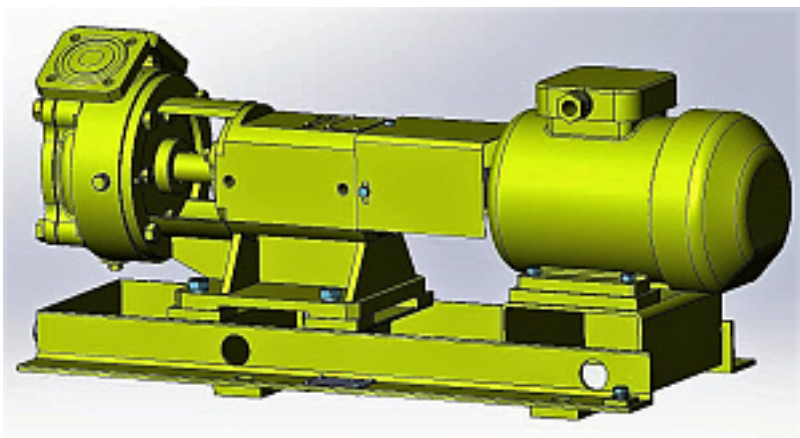

Наименование оборудования: [Агрегат электронасосный ВК5/32 К-1Г](#)
Производитель: [АКЦИОНЕРНОЕ ОБЩЕСТВО "ГМС ЛИВГИДРОМАШ"](#)