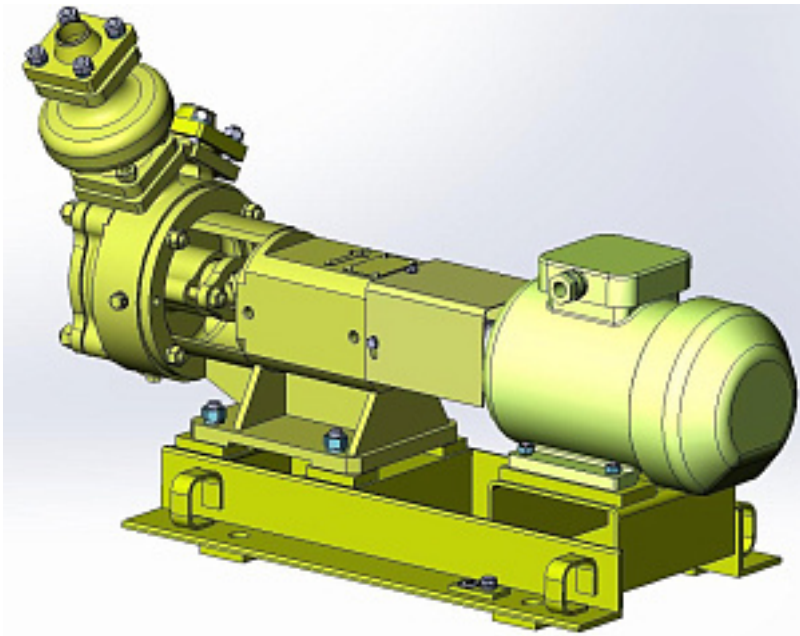

Наименование оборудования: [Агрегат электронасосный ВКС 5/24 К](#)
Производитель: [АКЦИОНЕРНОЕ ОБЩЕСТВО "ГМС ЛИВГИДРОМАШ"](#)