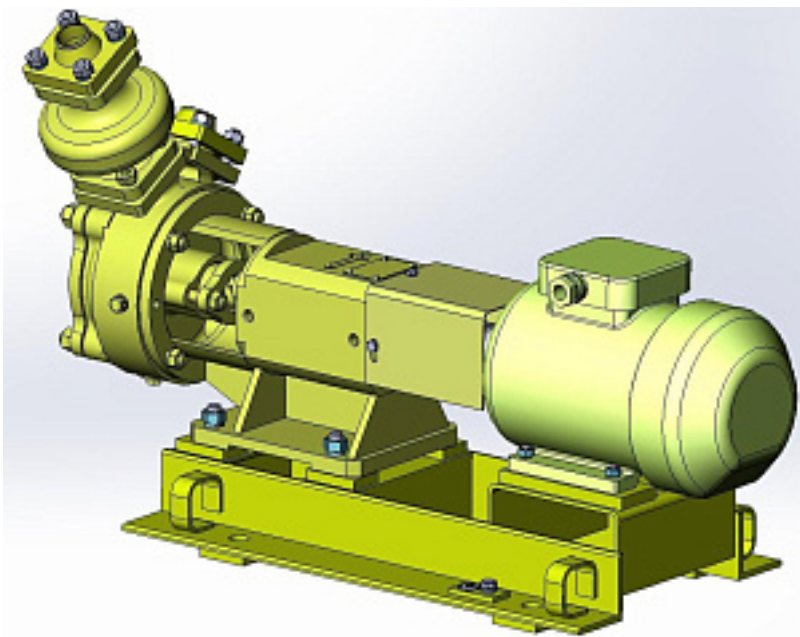

Наименование оборудования: [Агрегат электронасосный ВКС 5/24 Б-1Г](#)
Производитель: [АКЦИОНЕРНОЕ ОБЩЕСТВО "ГМС ЛИВГИДРОМАШ"](#)