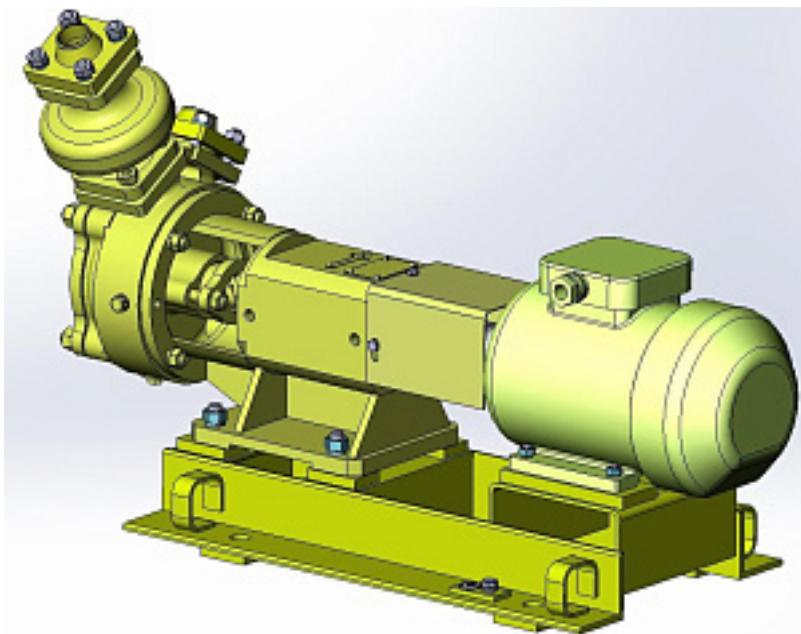

Наименование оборудования: [АГРЕГАТ ЭЛЕКТРОНАСОСНЫЙ А1 ЗВ 12/40-18/20Б](#)  
Производитель: [АКЦИОНЕРНОЕ ОБЩЕСТВО "ГМС ЛИВГИДРОМАШ"](#)

Наименование оборудования: [Универсальный преобразователь данных NMEA 0183 УПД-118](#)  
Производитель: [ОБЩЕСТВО С ОГРАНИЧЕННОЙ ОТВЕТСТВЕННОСТЬЮ "НПК МОРСВЯЗЬАВТОМАТИКА"](#)

Наименование оборудования: [Трубный ввод Roxtec SPM](#)

Производитель: [ОБЩЕСТВО С ОГРАНИЧЕННОЙ ОТВЕТСТВЕННОСТЬЮ "РОКСТЭК РУ"](#)

Наименование оборудования: [Агрегат электронасосный ВКС5/32 К-1Г](#)

Производитель: [АКЦИОНЕРНОЕ ОБЩЕСТВО "ГМС ЛИВГИДРОМАШ"](#)

Наименование оборудования: [Агрегат электронасосный ВКС2/26 Б-1Г](#)

Производитель: [АКЦИОНЕРНОЕ ОБЩЕСТВО "ГМС ЛИВГИДРОМАШ"](#)

Наименование оборудования: [Агрегат электронасосный ВКС1/16 К-1Г](#)  
Производитель: [АКЦИОНЕРНОЕ ОБЩЕСТВО "ГМС ЛИВГИДРОМАШ"](#)

Наименование оборудования: [Агрегат электронасосный ВКС1/16 Б-1Г](#)  
Производитель: [АКЦИОНЕРНОЕ ОБЩЕСТВО "ГМС ЛИВГИДРОМАШ"](#)

Наименование оборудования: [Агрегат электронасосный ВКС 5/32 К](#)  
Производитель: [АКЦИОНЕРНОЕ ОБЩЕСТВО "ГМС ЛИВГИДРОМАШ"](#)