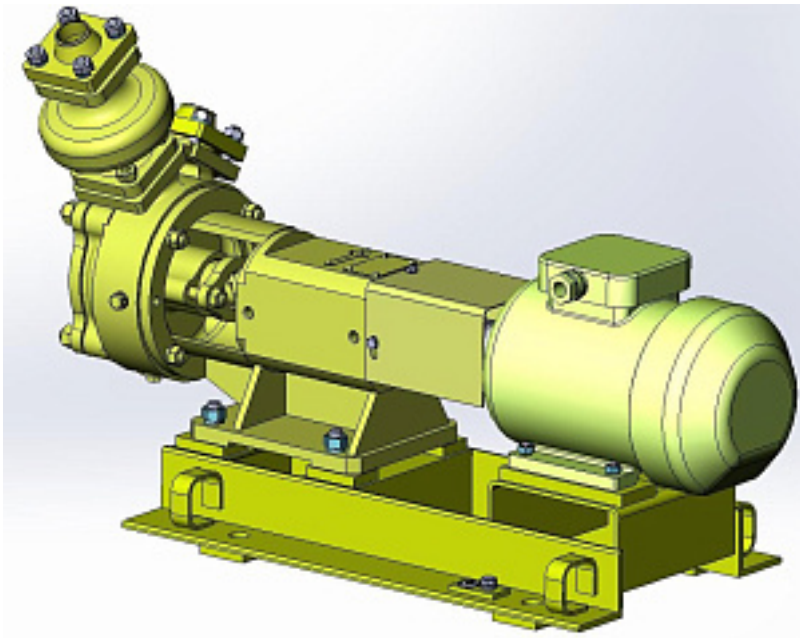

Наименование оборудования: [Агрегат электронасосный ВКС 2/26 К-1Г](#)
Производитель: [АКЦИОНЕРНОЕ ОБЩЕСТВО "ГМС ЛИВГИДРОМАШ"](#)