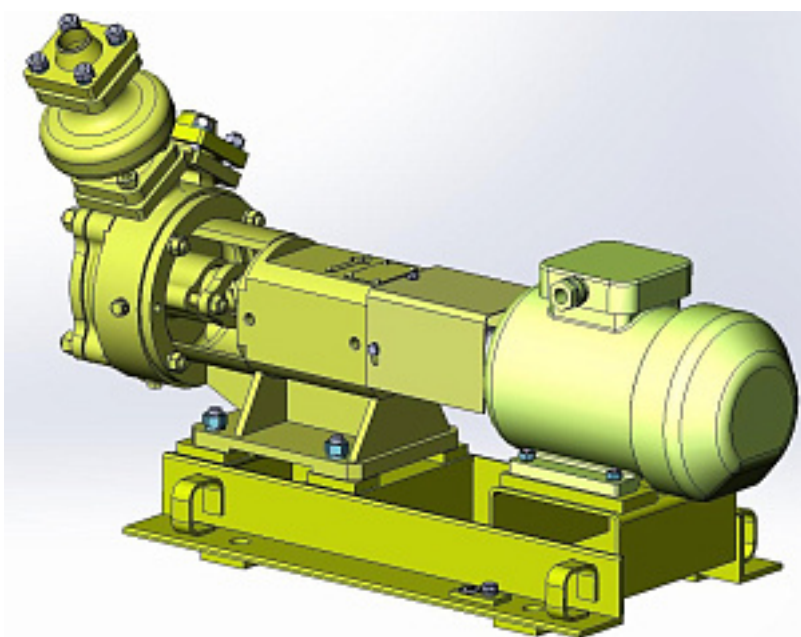

Наименование оборудования: [АГРЕГАТ ЭЛЕКТРОНАСОСНЫЙ А1 ЗВ 12/40-18/20Б](#)  
Производитель: [АКЦИОНЕРНОЕ ОБЩЕСТВО "ГМС ЛИВГИДРОМАШ"](#)

Наименование оборудования: [Универсальный преобразователь данных NMEA 0183 УПД-118](#)  
Производитель: [ОБЩЕСТВО С ОГРАНИЧЕННОЙ ОТВЕТСТВЕННОСТЬЮ "НПК МОРСВЯЗЬАВТОМАТИКА"](#)

Наименование оборудования: [Трубный ввод Roxtec SPM](#)

Производитель: [ОБЩЕСТВО С ОГРАНИЧЕННОЙ ОТВЕТСТВЕННОСТЬЮ "РОКСТЭК РУ"](#)

Наименование оборудования: [Агрегат электронасосный ВКС5/32 К-1Г](#)

Производитель: [АКЦИОНЕРНОЕ ОБЩЕСТВО "ГМС ЛИВГИДРОМАШ"](#)

Наименование оборудования: [Агрегат электронасосный ВКС2/26 Б-1Г](#)

Производитель: [АКЦИОНЕРНОЕ ОБЩЕСТВО "ГМС ЛИВГИДРОМАШ"](#)

Наименование оборудования: [Агрегат электронасосный ВКС1/16 К-1Г](#)  
Производитель: [АКЦИОНЕРНОЕ ОБЩЕСТВО "ГМС ЛИВГИДРОМАШ"](#)