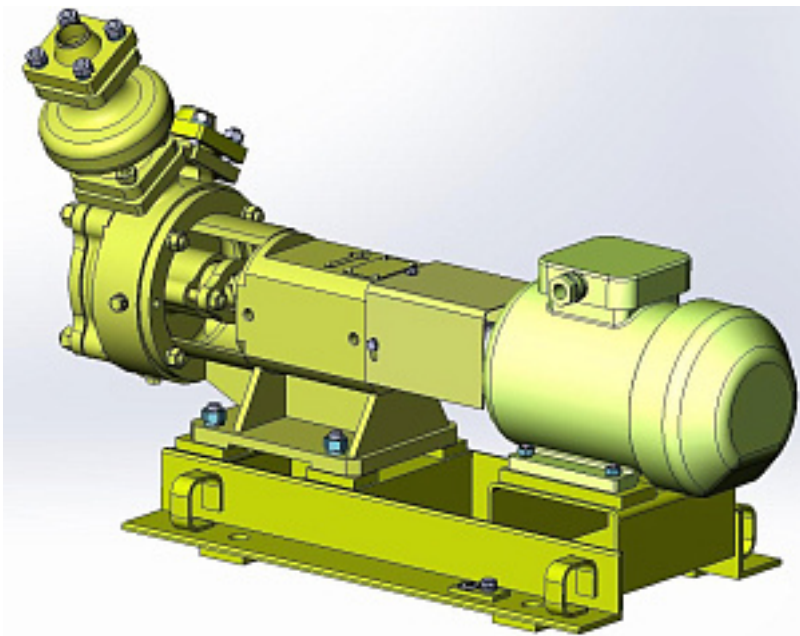

Наименование оборудования: [АГРЕГАТ ЭЛЕКТРОНАСОСНЫЙ А1 ЗВ 12/40-18/20Б](#)  
Производитель: [АКЦИОНЕРНОЕ ОБЩЕСТВО "ГМС ЛИВГИДРОМАШ"](#)

Наименование оборудования: [Универсальный преобразователь данных NMEA 0183 УПД-118](#)  
Производитель: [ОБЩЕСТВО С ОГРАНИЧЕННОЙ ОТВЕТСТВЕННОСТЬЮ "НПК МОРСВЯЗЬАВТОМАТИКА"](#)

Наименование оборудования: [Трубный ввод Roxtec SPM](#)

Производитель: [ОБЩЕСТВО С ОГРАНИЧЕННОЙ ОТВЕТСТВЕННОСТЬЮ "РОКСТЭК РУ"](#)

Наименование оборудования: [Агрегат электронасосный ВКС5/32 К-1Г](#)

Производитель: [АКЦИОНЕРНОЕ ОБЩЕСТВО "ГМС ЛИВГИДРОМАШ"](#)

Наименование оборудования: [Агрегат электронасосный ВКС2/26 Б-1Г](#)

Производитель: [АКЦИОНЕРНОЕ ОБЩЕСТВО "ГМС ЛИВГИДРОМАШ"](#)

Наименование оборудования: [Агрегат электронасосный ВКС1/16 К-1Г](#)  
Производитель: [АКЦИОНЕРНОЕ ОБЩЕСТВО "ГМС ЛИВГИДРОМАШ"](#)

Наименование оборудования: [Агрегат электронасосный ВКС1/16 Б-1Г](#)  
Производитель: [АКЦИОНЕРНОЕ ОБЩЕСТВО "ГМС ЛИВГИДРОМАШ"](#)

Наименование оборудования: [Агрегат электронасосный ВКС 5/32 К](#)  
Производитель: [АКЦИОНЕРНОЕ ОБЩЕСТВО "ГМС ЛИВГИДРОМАШ"](#)