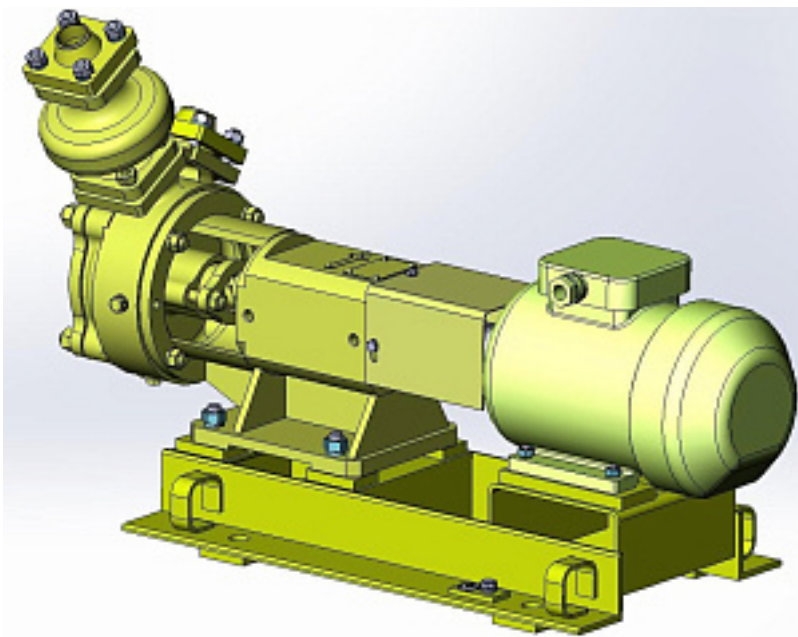

Наименование оборудования: [Трубный ввод Roxtec SPM](#)

Производитель: [ОБЩЕСТВО С ОГРАНИЧЕННОЙ ОТВЕТСТВЕННОСТЬЮ "РОКСТЭК РУ"](#)

Наименование оборудования: [Агрегат электронасосный ВКС5/32 К-1Г](#)

Производитель: [АКЦИОНЕРНОЕ ОБЩЕСТВО "ГМС ЛИВГИДРОМАШ"](#)

Наименование оборудования: [Агрегат электронасосный ВКС2/26 Б-1Г](#)

Производитель: [АКЦИОНЕРНОЕ ОБЩЕСТВО "ГМС ЛИВГИДРОМАШ"](#)

Наименование оборудования: [Агрегат электронасосный ВКС1/16 К-1Г](#)  
Производитель: [АКЦИОНЕРНОЕ ОБЩЕСТВО "ГМС ЛИВГИДРОМАШ"](#)

Наименование оборудования: [Агрегат электронасосный ВКС1/16 Б-1Г](#)  
Производитель: [АКЦИОНЕРНОЕ ОБЩЕСТВО "ГМС ЛИВГИДРОМАШ"](#)

Наименование оборудования: [Агрегат электронасосный ВКС 5/32 К](#)  
Производитель: [АКЦИОНЕРНОЕ ОБЩЕСТВО "ГМС ЛИВГИДРОМАШ"](#)