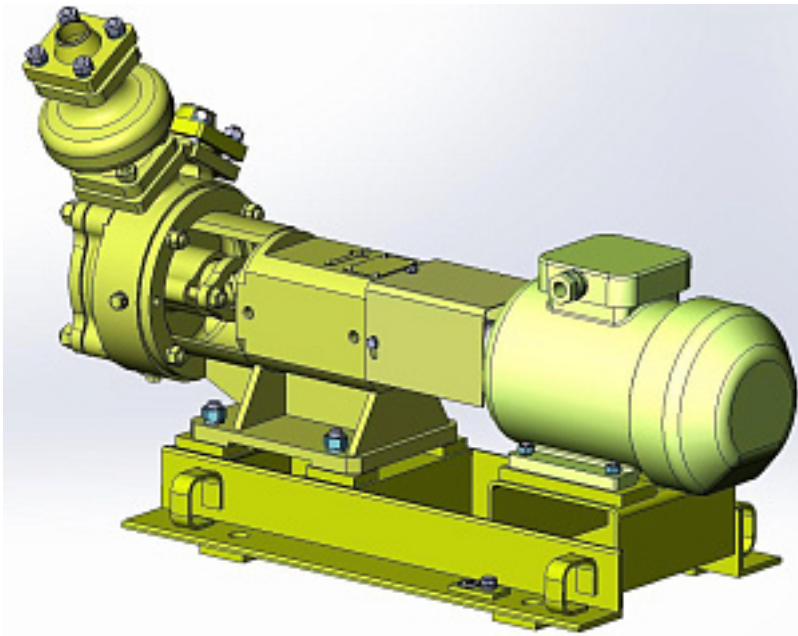

Наименование оборудования: [Трубный ввод Roxtec SPM](#)

Производитель: [ОБЩЕСТВО С ОГРАНИЧЕННОЙ ОТВЕТСТВЕННОСТЬЮ "РОКСТЭК РУ"](#)

Наименование оборудования: [Агрегат электронасосный ВКС5/32 К-1Г](#)

Производитель: [АКЦИОНЕРНОЕ ОБЩЕСТВО "ГМС ЛИВГИДРОМАШ"](#)

Наименование оборудования: [Агрегат электронасосный ВКС2/26 Б-1Г](#)

Производитель: [АКЦИОНЕРНОЕ ОБЩЕСТВО "ГМС ЛИВГИДРОМАШ"](#)

Наименование оборудования: [Агрегат электронасосный ВКС1/16 К-1Г](#)  
Производитель: [АКЦИОНЕРНОЕ ОБЩЕСТВО "ГМС ЛИВГИДРОМАШ"](#)

Наименование оборудования: [Агрегат электронасосный ВКС1/16 Б-1Г](#)  
Производитель: [АКЦИОНЕРНОЕ ОБЩЕСТВО "ГМС ЛИВГИДРОМАШ"](#)

Наименование оборудования: [Агрегат электронасосный ВКС 5/32 К](#)  
Производитель: [АКЦИОНЕРНОЕ ОБЩЕСТВО "ГМС ЛИВГИДРОМАШ"](#)