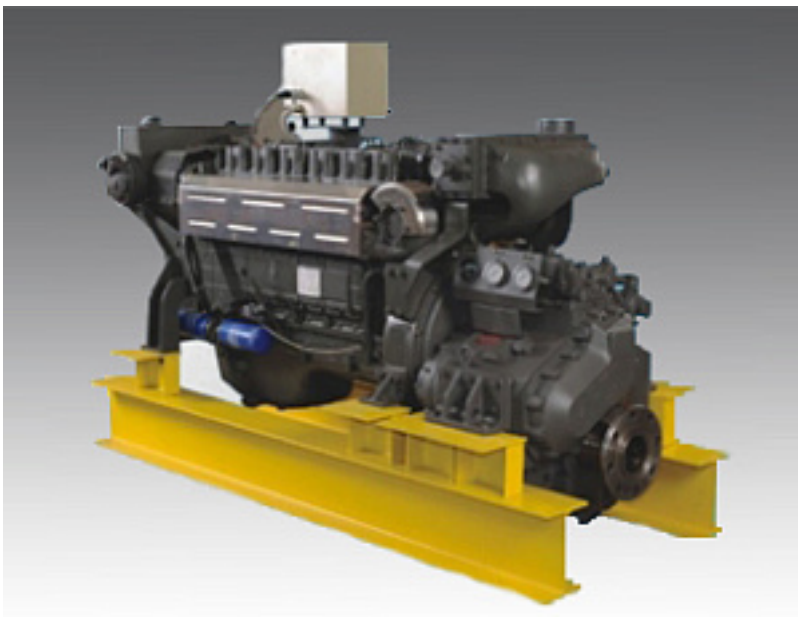

Наименование оборудования: [ДРА 160/1500 серии РД 1000](#)
Производитель: [ОБЩЕСТВО С ОГРАНИЧЕННОЙ ОТВЕТСТВЕННОСТЬЮ "ЗАВОД СУДОВЫХ ДВИГАТЕЛЕЙ "РЕМДИЗЕЛЬ"](#)