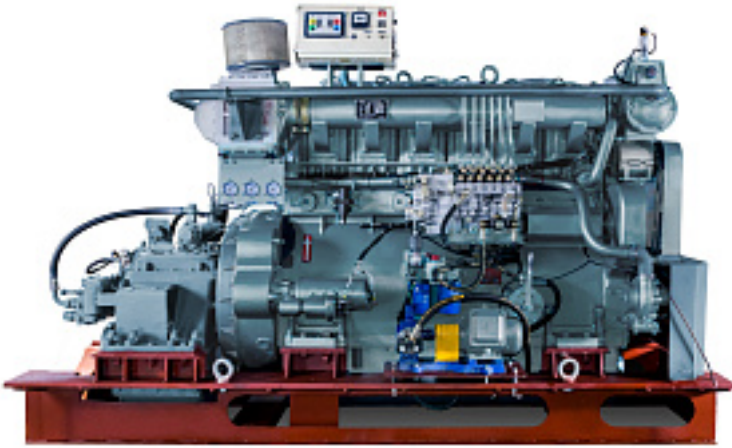

Наименование оборудования: [ДРА 309/1800 серии РД 7000](#)
Производитель: [ОБЩЕСТВО С ОГРАНИЧЕННОЙ ОТВЕТСТВЕННОСТЬЮ "ЗАВОД СУДОВЫХ ДВИГАТЕЛЕЙ "РЕМДИЗЕЛЬ"](#)

Наименование оборудования: [ДРА 110/1500 \(1\) серии РД 1000](#)
Производитель: [ОБЩЕСТВО С ОГРАНИЧЕННОЙ ОТВЕТСТВЕННОСТЬЮ "ЗАВОД СУДОВЫХ ДВИГАТЕЛЕЙ "РЕМДИЗЕЛЬ"](#)

Наименование оборудования: [ДРА 295/1800 серии РД 1000](#)
Производитель: [ОБЩЕСТВО С ОГРАНИЧЕННОЙ ОТВЕТСТВЕННОСТЬЮ "ЗАВОД СУДОВЫХ ДВИГАТЕЛЕЙ "РЕМДИЗЕЛЬ"](#)

Наименование оборудования: [ДРА 294/1800 серии РД 7000](#)
Производитель: [ОБЩЕСТВО С ОГРАНИЧЕННОЙ ОТВЕТСТВЕННОСТЬЮ "ЗАВОД СУДОВЫХ ДВИГАТЕЛЕЙ "РЕМДИЗЕЛЬ"](#)

Наименование оборудования: [ДРА 288/1200 серии РД 6000](#)
Производитель: [ОБЩЕСТВО С ОГРАНИЧЕННОЙ ОТВЕТСТВЕННОСТЬЮ "ЗАВОД СУДОВЫХ ДВИГАТЕЛЕЙ "РЕМДИЗЕЛЬ"](#)

Наименование оборудования: [ДРА 220/1500 серии РД 1000](#)
Производитель: [ОБЩЕСТВО С ОГРАНИЧЕННОЙ ОТВЕТСТВЕННОСТЬЮ "ЗАВОД СУДОВЫХ ДВИГАТЕЛЕЙ "РЕМДИЗЕЛЬ"](#)