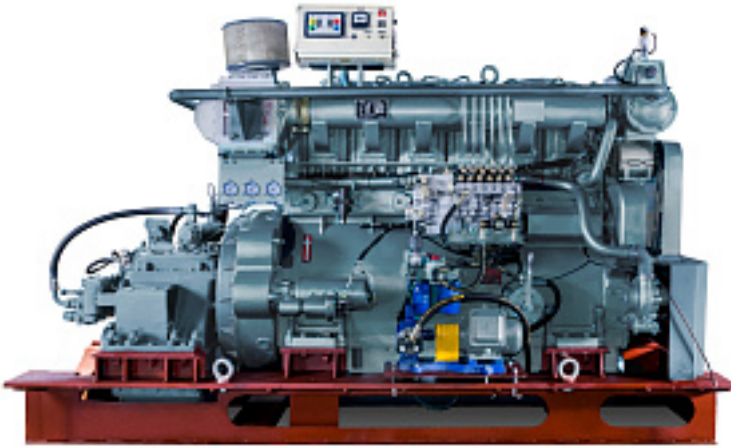

Наименование оборудования: [ДРА 164/1000 серии РД 6000](#)
Производитель: [ОБЩЕСТВО С ОГРАНИЧЕННОЙ ОТВЕТСТВЕННОСТЬЮ "ЗАВОД СУДОВЫХ ДВИГАТЕЛЕЙ "РЕМДИЗЕЛЬ"](#)