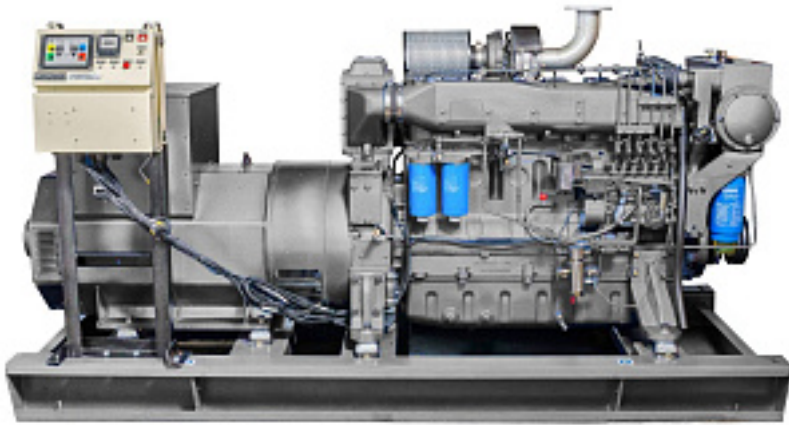

Наименование оборудования: [ДРА 140/1500 серии РД 1000](#)
Производитель: [ОБЩЕСТВО С ОГРАНИЧЕННОЙ ОТВЕТСТВЕННОСТЬЮ "ЗАВОД СУДОВЫХ ДВИГАТЕЛЕЙ "РЕМДИЗЕЛЬ"](#)

Наименование оборудования: [ДГР-120/1500 серии РД 1000](#)

Производитель: [ОБЩЕСТВО С ОГРАНИЧЕННОЙ ОТВЕТСТВЕННОСТЬЮ "ЗАВОД СУДОВЫХ ДВИГАТЕЛЕЙ "РЕМДИЗЕЛЬ"](#)