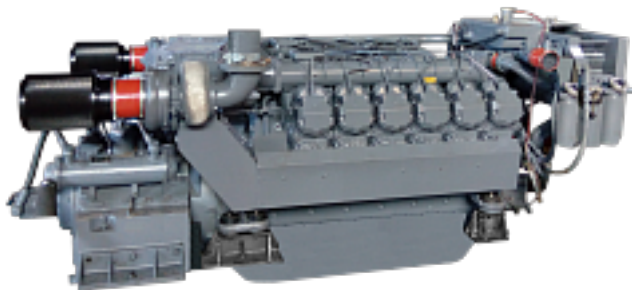

Наименование оборудования: [ДРА 309/1800 серии РД 7000](#)
Производитель: [ОБЩЕСТВО С ОГРАНИЧЕННОЙ ОТВЕТСТВЕННОСТЬЮ "ЗАВОД СУДОВЫХ ДВИГАТЕЛЕЙ "РЕМДИЗЕЛЬ"](#)

Наименование оборудования: [ДРА 110/1500 \(1\) серии РД 1000](#)
Производитель: [ОБЩЕСТВО С ОГРАНИЧЕННОЙ ОТВЕТСТВЕННОСТЬЮ "ЗАВОД СУДОВЫХ ДВИГАТЕЛЕЙ "РЕМДИЗЕЛЬ"](#)

Наименование оборудования: [ДРА 295/1800 серии РД 1000](#)
Производитель: [ОБЩЕСТВО С ОГРАНИЧЕННОЙ ОТВЕТСТВЕННОСТЬЮ "ЗАВОД СУДОВЫХ ДВИГАТЕЛЕЙ "РЕМДИЗЕЛЬ"](#)

Наименование оборудования: [ДРА 294/1800 серии РД 7000](#)
Производитель: [ОБЩЕСТВО С ОГРАНИЧЕННОЙ ОТВЕТСТВЕННОСТЬЮ "ЗАВОД СУДОВЫХ ДВИГАТЕЛЕЙ "РЕМДИЗЕЛЬ"](#)

Наименование оборудования: [ДРА 288/1200 серии РД 6000](#)
Производитель: [ОБЩЕСТВО С ОГРАНИЧЕННОЙ ОТВЕТСТВЕННОСТЬЮ "ЗАВОД СУДОВЫХ ДВИГАТЕЛЕЙ "РЕМДИЗЕЛЬ"](#)

Наименование оборудования: [ДРА 220/1500 серии РД 1000](#)
Производитель: [ОБЩЕСТВО С ОГРАНИЧЕННОЙ ОТВЕТСТВЕННОСТЬЮ "ЗАВОД СУДОВЫХ ДВИГАТЕЛЕЙ "РЕМДИЗЕЛЬ"](#)