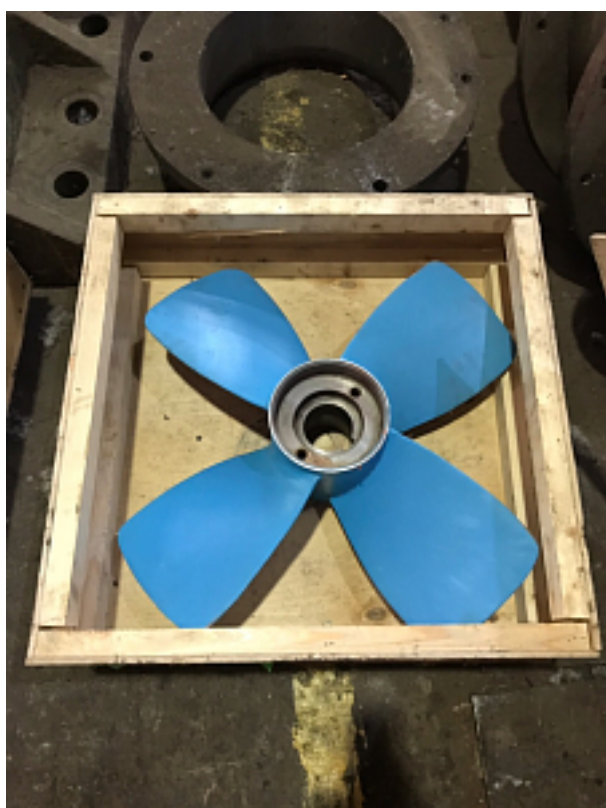

Наименование оборудования: [Гребной винт 3005-02](#)
Производитель: [ОБЩЕСТВО С ОГРАНИЧЕННОЙ ОТВЕТСТВЕННОСТЬЮ "МЕТМАШ"](#)