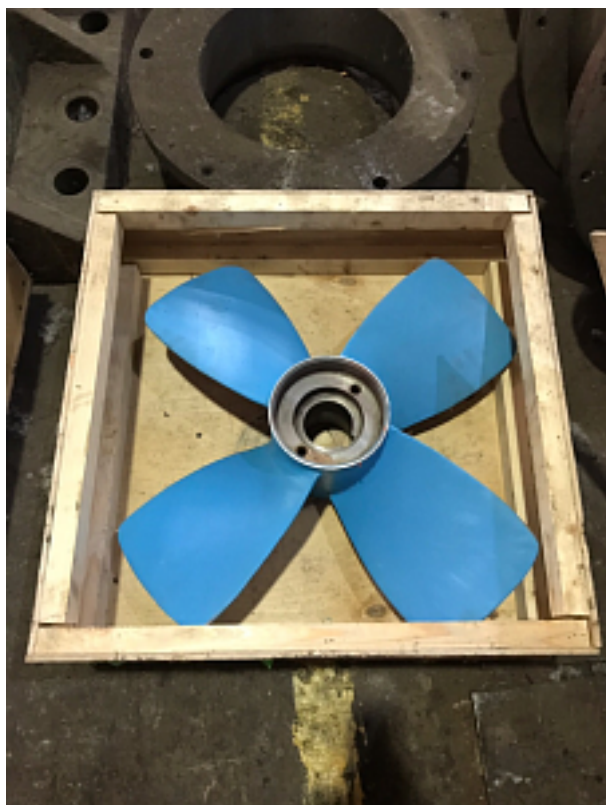

Наименование оборудования: [Гребной винт 203-1-19](#)
Производитель: [ОБЩЕСТВО С ОГРАНИЧЕННОЙ ОТВЕТСТВЕННОСТЬЮ "МЕТМАШ"](#)