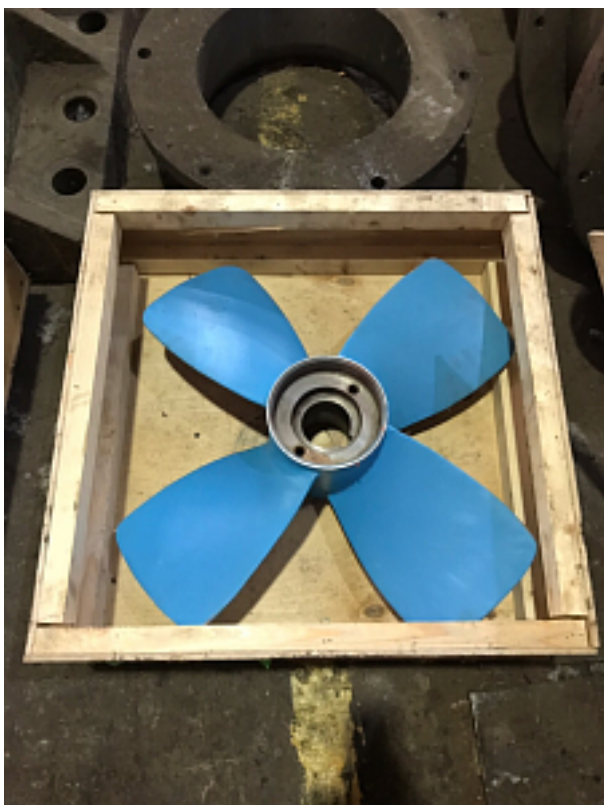

Наименование оборудования: [Гребной винт 203-1-38](#)
Производитель: [ОБЩЕСТВО С ОГРАНИЧЕННОЙ ОТВЕТСТВЕННОСТЬЮ "МЕТМАШ"](#)