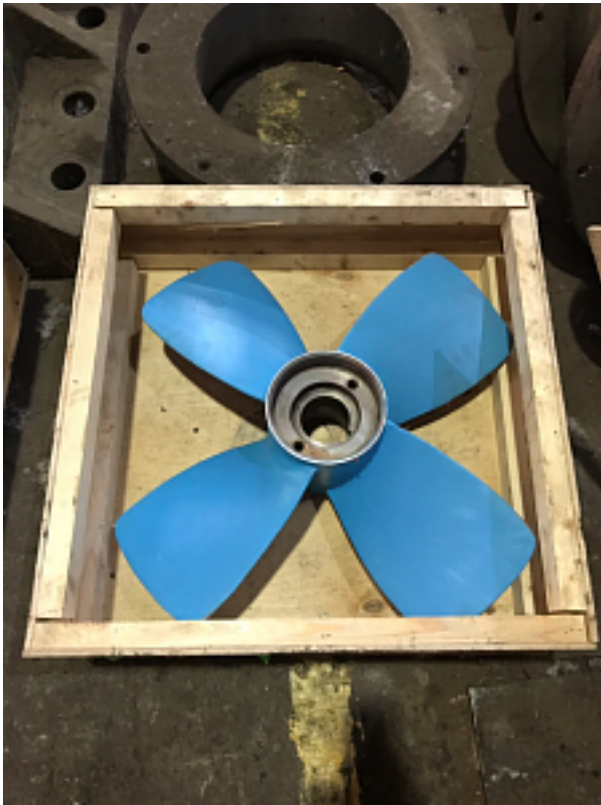

Наименование оборудования: [Гребной винт 758-42-2](#)

Производитель: [ОБЩЕСТВО С ОГРАНИЧЕННОЙ ОТВЕТСТВЕННОСТЬЮ "МЕТМАШ"](#)

Наименование оборудования: [Гребной винт 559Д-42-97-0](#)

Производитель: [ОБЩЕСТВО С ОГРАНИЧЕННОЙ ОТВЕТСТВЕННОСТЬЮ "МЕТМАШ"](#)

Наименование оборудования: [Гребной винт 559Б-07-20](#)
Производитель: [ОБЩЕСТВО С ОГРАНИЧЕННОЙ ОТВЕТСТВЕННОСТЬЮ "МЕТМАШ"](#)

Наименование оборудования: [Гребной винт 559Б-03-22](#)
Производитель: [ОБЩЕСТВО С ОГРАНИЧЕННОЙ ОТВЕТСТВЕННОСТЬЮ "МЕТМАШ"](#)