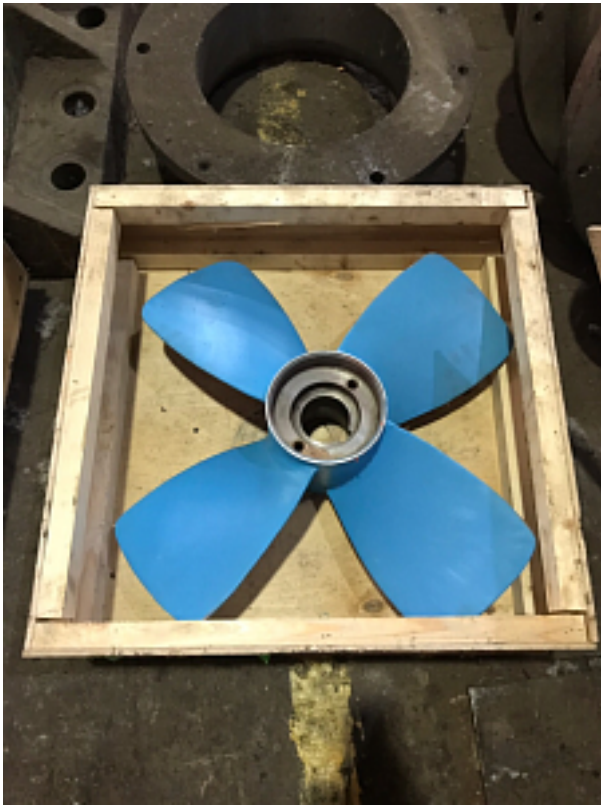

Наименование оборудования: [Гребной винт 81350-42-11](#)
Производитель: [ОБЩЕСТВО С ОГРАНИЧЕННОЙ ОТВЕТСТВЕННОСТЬЮ "МЕТМАШ"](#)

Наименование оборудования: [Гребной винт 808А-03-19-0](#)

Производитель: [ОБЩЕСТВО С ОГРАНИЧЕННОЙ ОТВЕТСТВЕННОСТЬЮ "МЕТМАШ"](#)