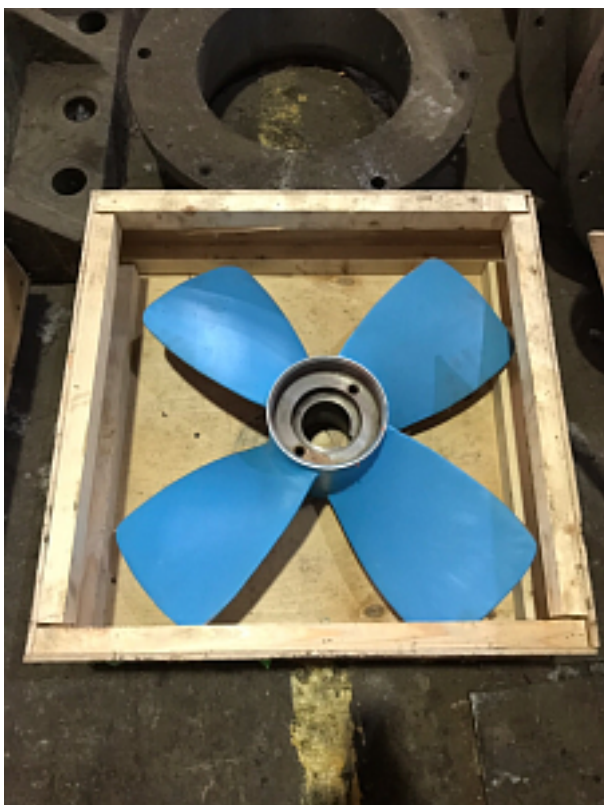

Наименование оборудования: [Гребной винт 1361-1020-1](#)
Производитель: [ОБЩЕСТВО С ОГРАНИЧЕННОЙ ОТВЕТСТВЕННОСТЬЮ "МЕТМАШ"](#)

Наименование оборудования: [Гребной винт Р45А-42-4](#)
Производитель: [ОБЩЕСТВО С ОГРАНИЧЕННОЙ ОТВЕТСТВЕННОСТЬЮ "МЕТМАШ"](#)

Наименование оборудования: [Гребной винт Р32БУ-42-6](#)
Производитель: [ОБЩЕСТВО С ОГРАНИЧЕННОЙ ОТВЕТСТВЕННОСТЬЮ "МЕТМАШ"](#)

Наименование оборудования: [Гребной винт Р25Б-42-065](#)
Производитель: [ОБЩЕСТВО С ОГРАНИЧЕННОЙ ОТВЕТСТВЕННОСТЬЮ "МЕТМАШ"](#)