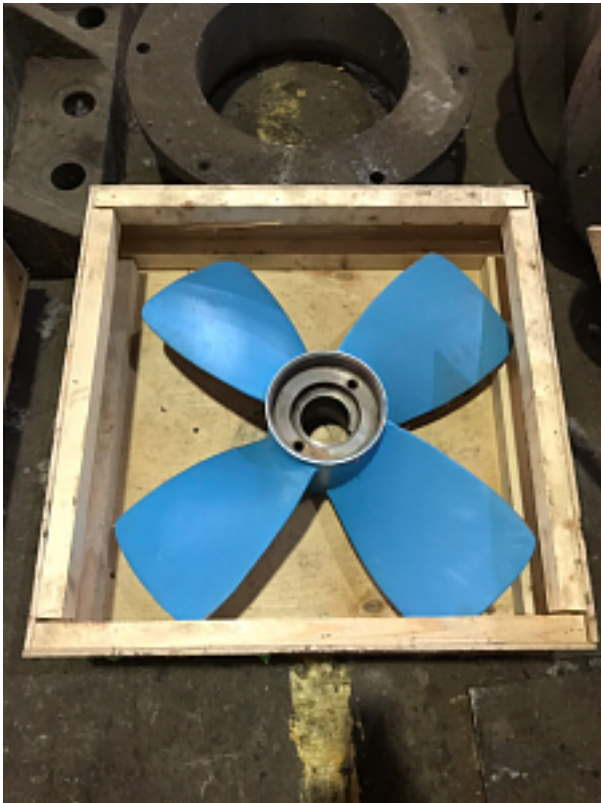

Наименование оборудования: [Гребной винт 1361-1020-1](#)
Производитель: [ОБЩЕСТВО С ОГРАНИЧЕННОЙ ОТВЕТСТВЕННОСТЬЮ "МЕТМАШ"](#)

Наименование оборудования: [Гребной винт Р45А-42-4](#)
Производитель: [ОБЩЕСТВО С ОГРАНИЧЕННОЙ ОТВЕТСТВЕННОСТЬЮ "МЕТМАШ"](#)

Наименование оборудования: [Гребной винт Р32БУ-42-6](#)
Производитель: [ОБЩЕСТВО С ОГРАНИЧЕННОЙ ОТВЕТСТВЕННОСТЬЮ "МЕТМАШ"](#)

Наименование оборудования: [Гребной винт Р25Б-42-065](#)
Производитель: [ОБЩЕСТВО С ОГРАНИЧЕННОЙ ОТВЕТСТВЕННОСТЬЮ "МЕТМАШ"](#)