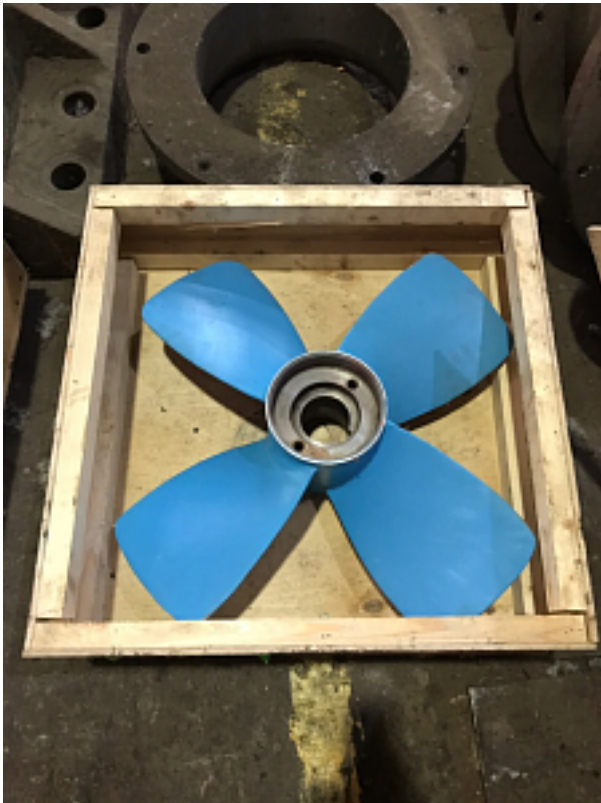

Наименование оборудования: [Гребной винт 81360-42-8](#)
Производитель: [ОБЩЕСТВО С ОГРАНИЧЕННОЙ ОТВЕТСТВЕННОСТЬЮ "МЕТМАШ"](#)