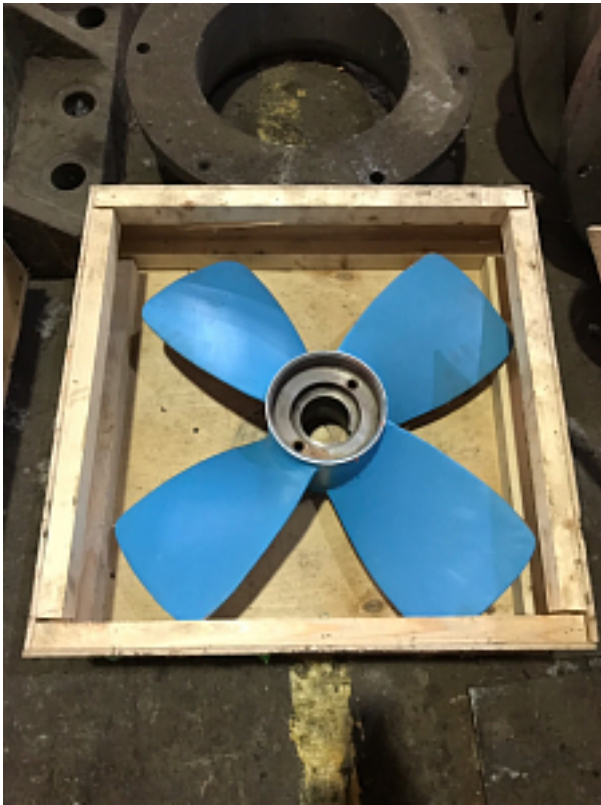

Наименование оборудования: [Гребной винт 998А-42-7](#)
Производитель: [ОБЩЕСТВО С ОГРАНИЧЕННОЙ ОТВЕТСТВЕННОСТЬЮ "МЕТМАШ"](#)

Наименование оборудования: [Гребной винт 96-42-4](#)
Производитель: [ОБЩЕСТВО С ОГРАНИЧЕННОЙ ОТВЕТСТВЕННОСТЬЮ "МЕТМАШ"](#)