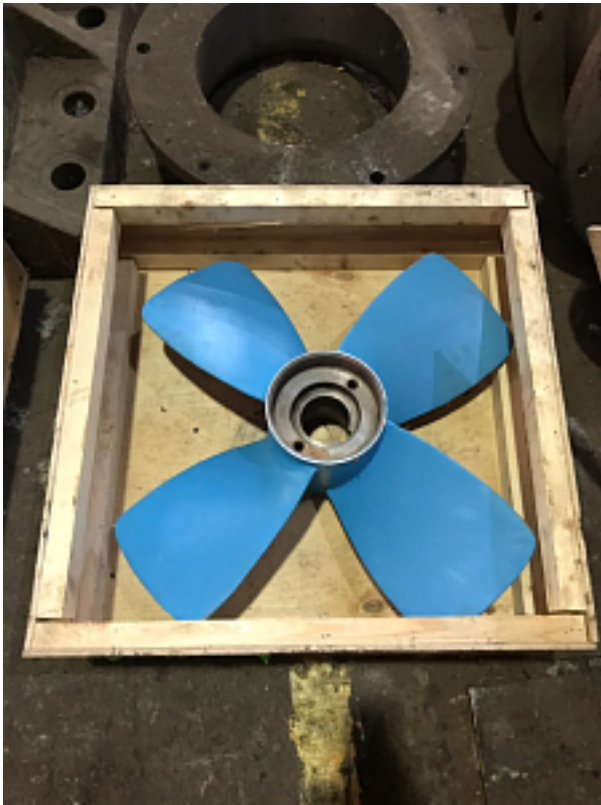

Наименование оборудования: [Гребной винт 96-42-3А](#)
Производитель: [ОБЩЕСТВО С ОГРАНИЧЕННОЙ ОТВЕТСТВЕННОСТЬЮ "МЕТМАШ"](#)

Наименование оборудования: [Гребной винт 903А-42-12](#)

Производитель: [ОБЩЕСТВО С ОГРАНИЧЕННОЙ ОТВЕТСТВЕННОСТЬЮ "МЕТМАШ"](#)