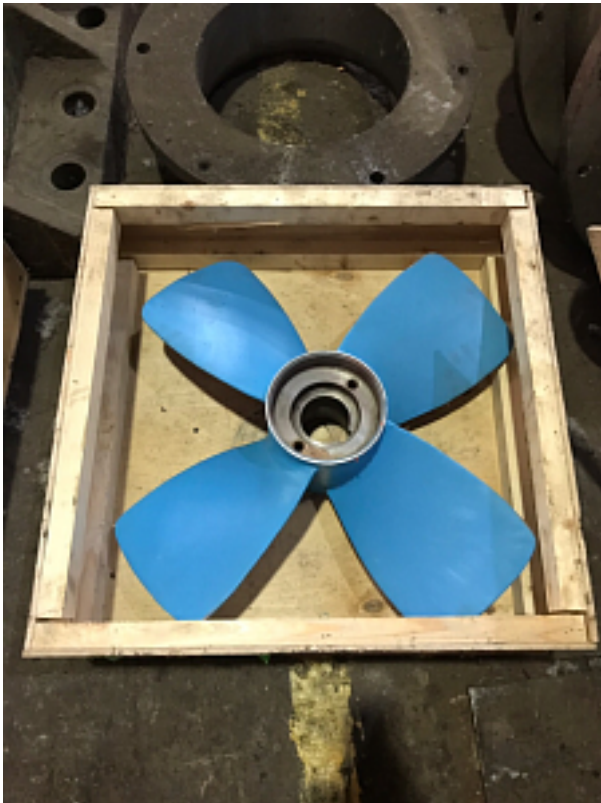

Наименование оборудования: [Гребной винт 1361-1020-1](#)
Производитель: [ОБЩЕСТВО С ОГРАНИЧЕННОЙ ОТВЕТСТВЕННОСТЬЮ "МЕТМАШ"](#)

Наименование оборудования: [Гребной винт Р45А-42-4](#)
Производитель: [ОБЩЕСТВО С ОГРАНИЧЕННОЙ ОТВЕТСТВЕННОСТЬЮ "МЕТМАШ"](#)

Наименование оборудования: [Гребной винт Р32БУ-42-6](#)
Производитель: [ОБЩЕСТВО С ОГРАНИЧЕННОЙ ОТВЕТСТВЕННОСТЬЮ "МЕТМАШ"](#)

Наименование оборудования: [Гребной винт Р25Б-42-065](#)
Производитель: [ОБЩЕСТВО С ОГРАНИЧЕННОЙ ОТВЕТСТВЕННОСТЬЮ "МЕТМАШ"](#)

Наименование оборудования: [Гребной винт Р25Б-42-063](#)
Производитель: [ОБЩЕСТВО С ОГРАНИЧЕННОЙ ОТВЕТСТВЕННОСТЬЮ "МЕТМАШ"](#)

Наименование оборудования: [Гребной винт Р19-42-118](#)
Производитель: [ОБЩЕСТВО С ОГРАНИЧЕННОЙ ОТВЕТСТВЕННОСТЬЮ "МЕТМАШ"](#)