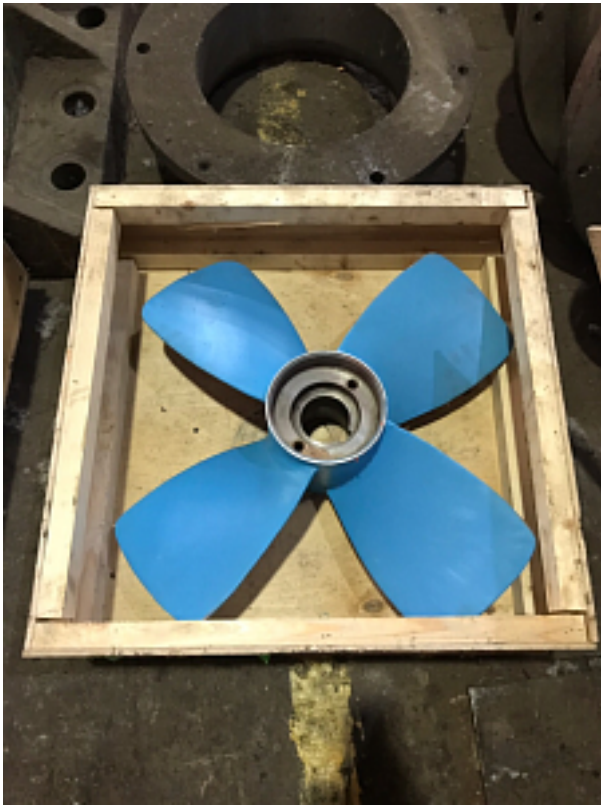

Наименование оборудования: [Гребной винт Р164-42-4](#)
Производитель: [ОБЩЕСТВО С ОГРАНИЧЕННОЙ ОТВЕТСТВЕННОСТЬЮ "МЕТМАШ"](#)

Наименование оборудования: [Гребной винт Р153-42-11](#)
Производитель: [ОБЩЕСТВО С ОГРАНИЧЕННОЙ ОТВЕТСТВЕННОСТЬЮ "МЕТМАШ"](#)

Наименование оборудования: [Гребной винт Р144-42-18](#)
Производитель: [ОБЩЕСТВО С ОГРАНИЧЕННОЙ ОТВЕТСТВЕННОСТЬЮ "МЕТМАШ"](#)

Наименование оборудования: [Гребной винт Р14-42-9](#)
Производитель: [ОБЩЕСТВО С ОГРАНИЧЕННОЙ ОТВЕТСТВЕННОСТЬЮ "МЕТМАШ"](#)

Наименование оборудования: [Гребной винт Р132А-42-10](#)
Производитель: [ОБЩЕСТВО С ОГРАНИЧЕННОЙ ОТВЕТСТВЕННОСТЬЮ "МЕТМАШ"](#)

Наименование оборудования: [Гребной винт Р132-42-20](#)
Производитель: [ОБЩЕСТВО С ОГРАНИЧЕННОЙ ОТВЕТСТВЕННОСТЬЮ "МЕТМАШ"](#)