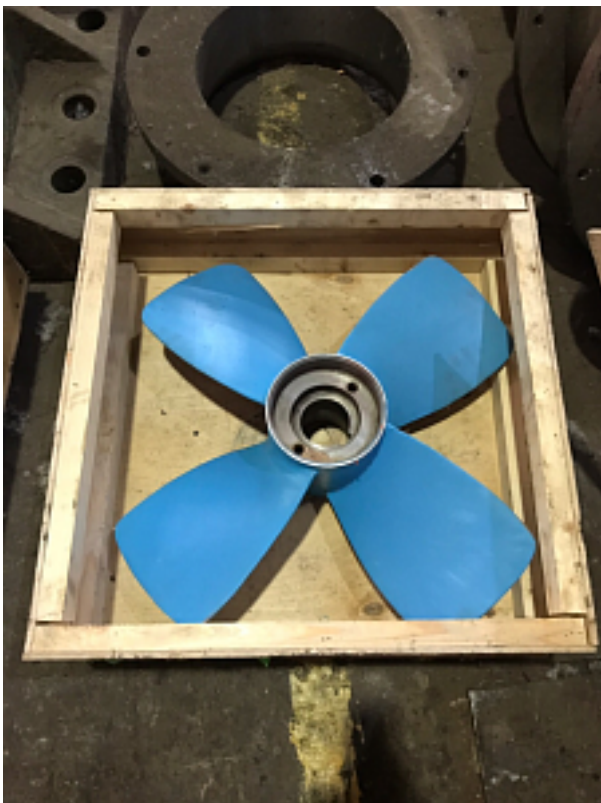

Наименование оборудования: [Гребной винт 939/101-42-1](#)

Производитель: [ОБЩЕСТВО С ОГРАНИЧЕННОЙ ОТВЕТСТВЕННОСТЬЮ "МЕТМАШ"](#)