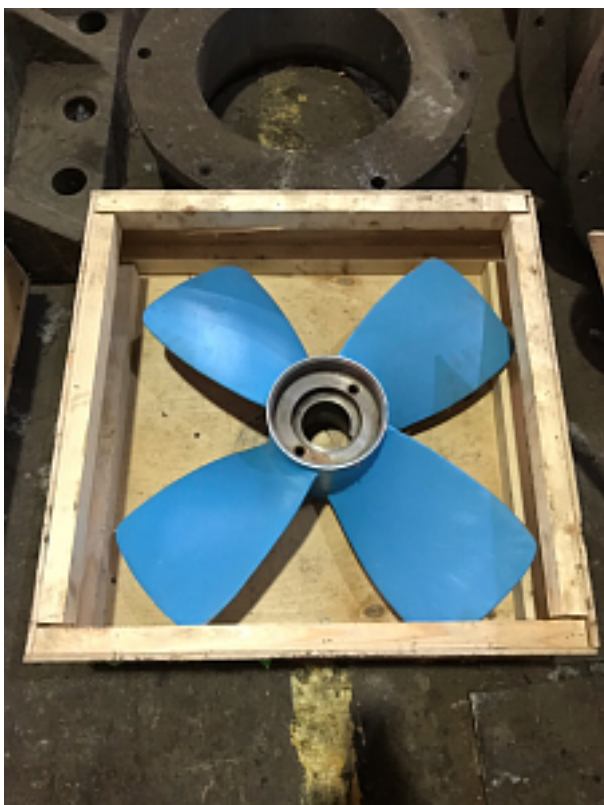

Наименование оборудования: [Гребной винт 911В-42-16](#)
Производитель: [ОБЩЕСТВО С ОГРАНИЧЕННОЙ ОТВЕТСТВЕННОСТЬЮ "МЕТМАШ"](#)