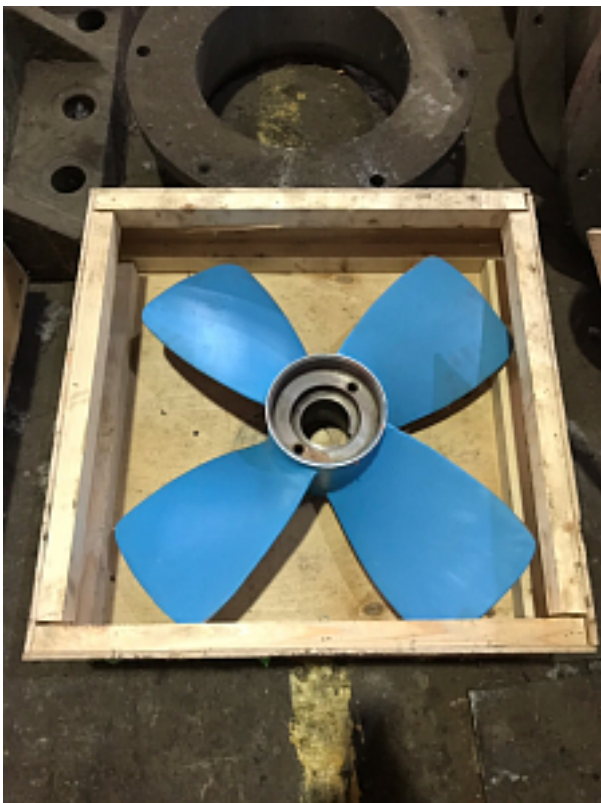

Наименование оборудования: [Гребной винт Р164-42-4](#)
Производитель: [ОБЩЕСТВО С ОГРАНИЧЕННОЙ ОТВЕТСТВЕННОСТЬЮ "МЕТМАШ"](#)

Наименование оборудования: [Гребной винт Р153-42-11](#)
Производитель: [ОБЩЕСТВО С ОГРАНИЧЕННОЙ ОТВЕТСТВЕННОСТЬЮ "МЕТМАШ"](#)

Наименование оборудования: [Гребной винт Р144-42-18](#)
Производитель: [ОБЩЕСТВО С ОГРАНИЧЕННОЙ ОТВЕТСТВЕННОСТЬЮ "МЕТМАШ"](#)

Наименование оборудования: [Гребной винт Р14-42-9](#)
Производитель: [ОБЩЕСТВО С ОГРАНИЧЕННОЙ ОТВЕТСТВЕННОСТЬЮ "МЕТМАШ"](#)

Наименование оборудования: [Гребной винт Р132А-42-10](#)
Производитель: [ОБЩЕСТВО С ОГРАНИЧЕННОЙ ОТВЕТСТВЕННОСТЬЮ "МЕТМАШ"](#)

Наименование оборудования: [Гребной винт Р132-42-20](#)
Производитель: [ОБЩЕСТВО С ОГРАНИЧЕННОЙ ОТВЕТСТВЕННОСТЬЮ "МЕТМАШ"](#)