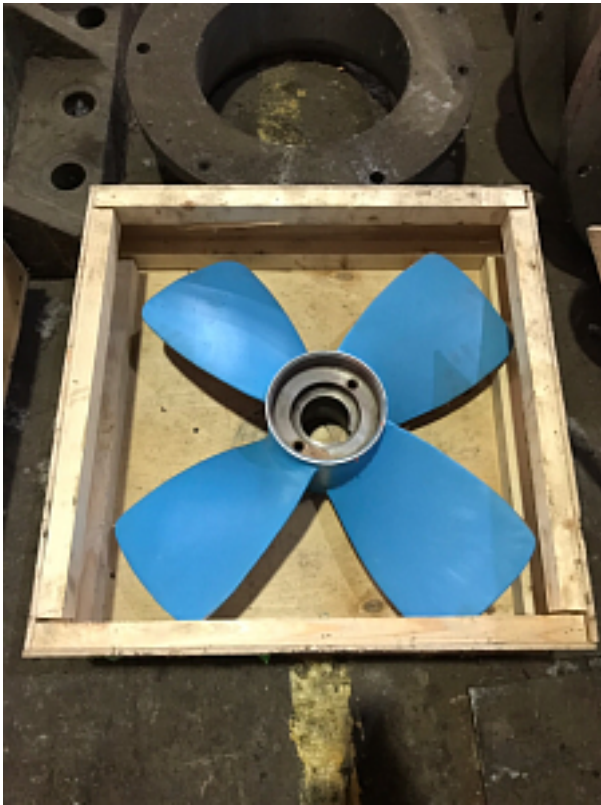

Наименование оборудования: [Гребной винт 90055-42-003](#)
Производитель: [ОБЩЕСТВО С ОГРАНИЧЕННОЙ ОТВЕТСТВЕННОСТЬЮ "МЕТМАШ"](#)

Наименование оборудования: [Гребной винт 833-42-2](#)

Производитель: [ОБЩЕСТВО С ОГРАНИЧЕННОЙ ОТВЕТСТВЕННОСТЬЮ "МЕТМАШ"](#)