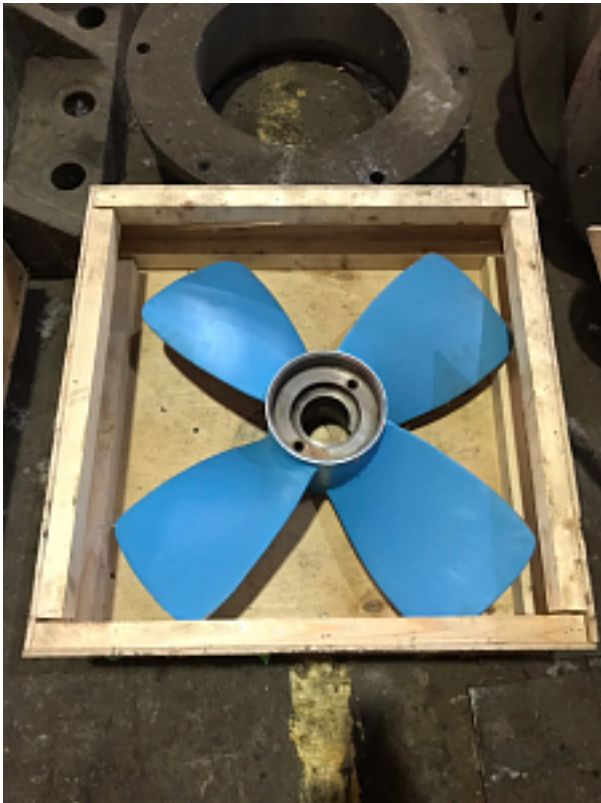

Наименование оборудования: [Гребной винт Д055-42-015](#)
Производитель: [ОБЩЕСТВО С ОГРАНИЧЕННОЙ ОТВЕТСТВЕННОСТЬЮ "МЕТМАШ"](#)

Наименование оборудования: [Гребной винт 947-42-56](#)

Производитель: [ОБЩЕСТВО С ОГРАНИЧЕННОЙ ОТВЕТСТВЕННОСТЬЮ "МЕТМАШ"](#)