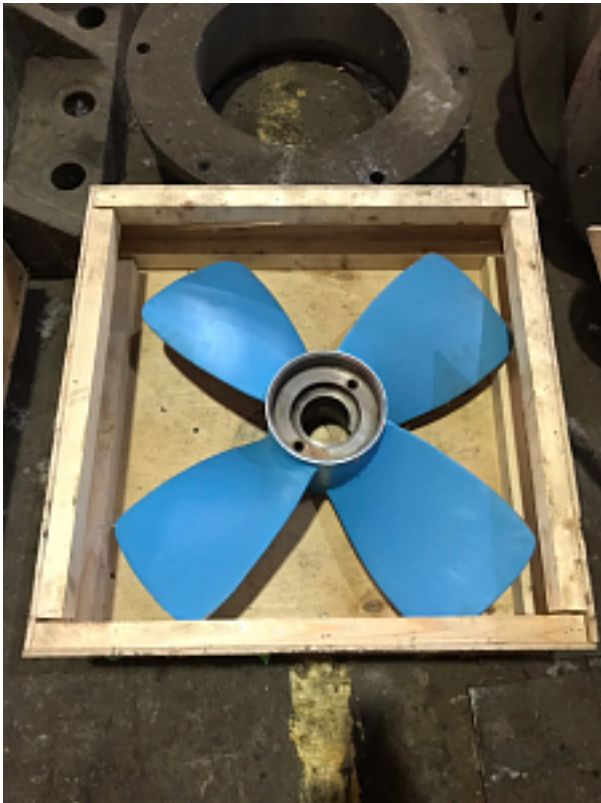

Наименование оборудования: [Гребной винт Р164-42-4](#)
Производитель: [ОБЩЕСТВО С ОГРАНИЧЕННОЙ ОТВЕТСТВЕННОСТЬЮ "МЕТМАШ"](#)

Наименование оборудования: [Гребной винт Р153-42-11](#)
Производитель: [ОБЩЕСТВО С ОГРАНИЧЕННОЙ ОТВЕТСТВЕННОСТЬЮ "МЕТМАШ"](#)

Наименование оборудования: [Гребной винт Р144-42-18](#)
Производитель: [ОБЩЕСТВО С ОГРАНИЧЕННОЙ ОТВЕТСТВЕННОСТЬЮ "МЕТМАШ"](#)

Наименование оборудования: [Гребной винт Р14-42-9](#)
Производитель: [ОБЩЕСТВО С ОГРАНИЧЕННОЙ ОТВЕТСТВЕННОСТЬЮ "МЕТМАШ"](#)

Наименование оборудования: [Гребной винт Р132А-42-10](#)
Производитель: [ОБЩЕСТВО С ОГРАНИЧЕННОЙ ОТВЕТСТВЕННОСТЬЮ "МЕТМАШ"](#)

Наименование оборудования: [Гребной винт Р132-42-20](#)
Производитель: [ОБЩЕСТВО С ОГРАНИЧЕННОЙ ОТВЕТСТВЕННОСТЬЮ "МЕТМАШ"](#)