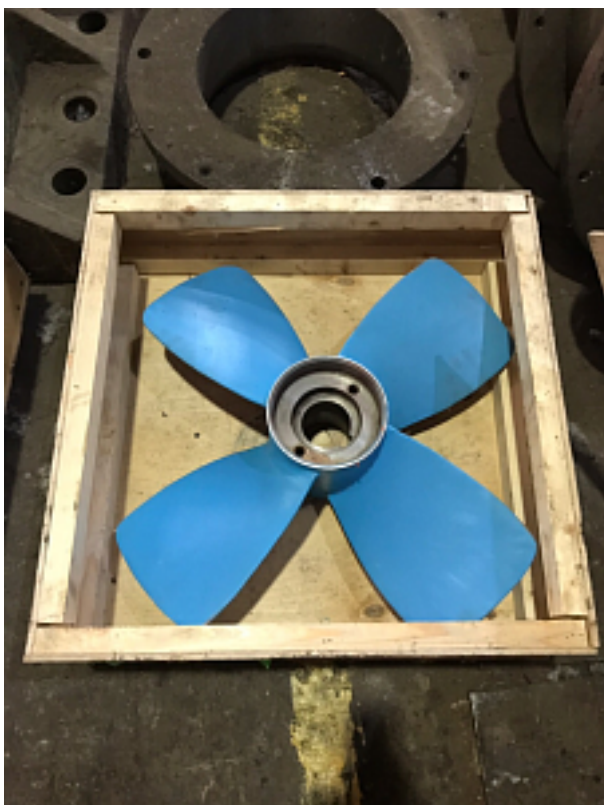

Наименование оборудования: [Гребной винт Р83Г-35-1](#)

Производитель: [ОБЩЕСТВО С ОГРАНИЧЕННОЙ ОТВЕТСТВЕННОСТЬЮ "МЕТМАШ"](#)