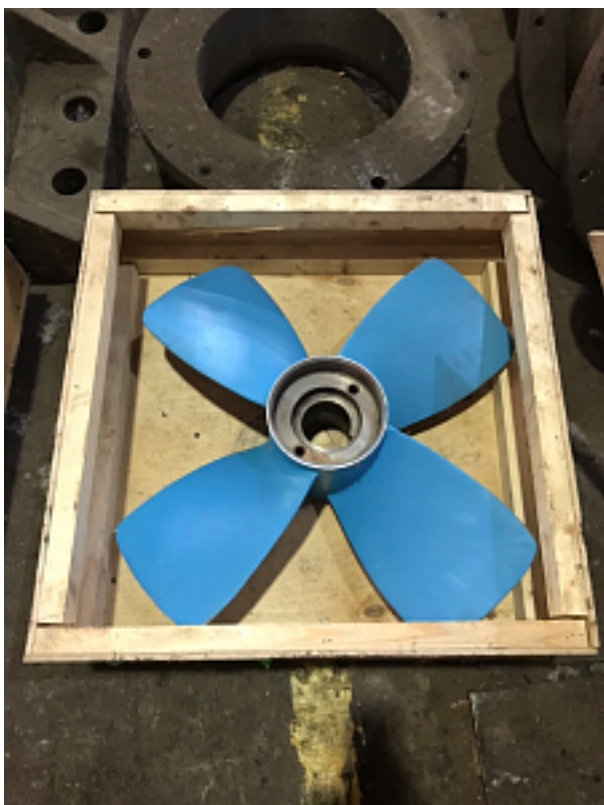

Наименование оборудования: [Гребной винт РЗ2-42-59](#)
Производитель: [ОБЩЕСТВО С ОГРАНИЧЕННОЙ ОТВЕТСТВЕННОСТЬЮ "МЕТМАШ"](#)