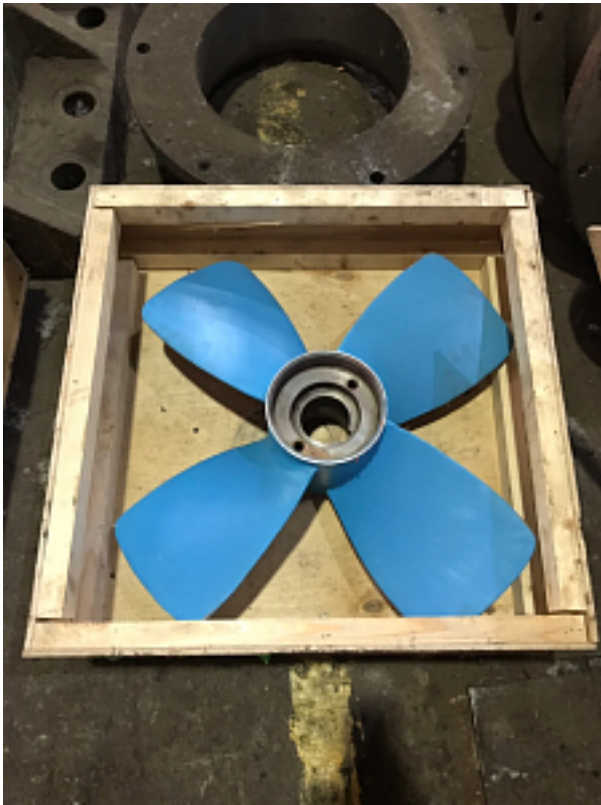

Наименование оборудования: [Гребной винт РЗ2-42-59](#)
Производитель: [ОБЩЕСТВО С ОГРАНИЧЕННОЙ ОТВЕТСТВЕННОСТЬЮ "МЕТМАШ"](#)

Наименование оборудования: [Гребной винт Р24-42-01](#)

Производитель: [ОБЩЕСТВО С ОГРАНИЧЕННОЙ ОТВЕТСТВЕННОСТЬЮ "МЕТМАШ"](#)