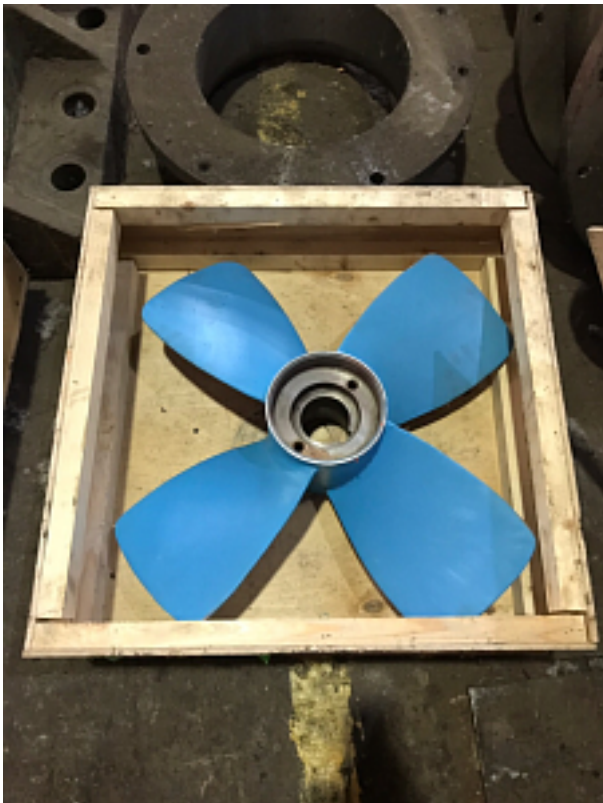

Наименование оборудования: [ГРУНТОВКА КЧ-0239](#)

Производитель: [ОБЩЕСТВО С ОГРАНИЧЕННОЙ ОТВЕТСТВЕННОСТЬЮ "ОПЫТНЫЙ ЗАВОД" \(ХК ПИГМЕНТ\)](#)

Наименование оборудования: [ВИНИКОР-061](#)

Производитель: [Акционерное общество Научно-производственный холдинг "ВМП"](#)

Наименование оборудования: [Гребной винт 112/203-46](#)

Производитель: [ОБЩЕСТВО С ОГРАНИЧЕННОЙ ОТВЕТСТВЕННОСТЬЮ "МЕТМАШ"](#)

Наименование оборудования: [Судовой опреснитель морской воды "Розмарин 375 л/ч" \(Rosmarinus 375 l/h\)](#)

Производитель: [ОБЩЕСТВО С ОГРАНИЧЕННОЙ ОТВЕТСТВЕННОСТЬЮ "РЕВЕРСИВНО-ОСМОТИЧЕСКИЕ СИСТЕМЫ"](#)

Наименование оборудования: [Гребной винт 05Тм-485-013](#)
Производитель: [ОБЩЕСТВО С ОГРАНИЧЕННОЙ ОТВЕТСТВЕННОСТЬЮ "МЕТМАШ"](#)