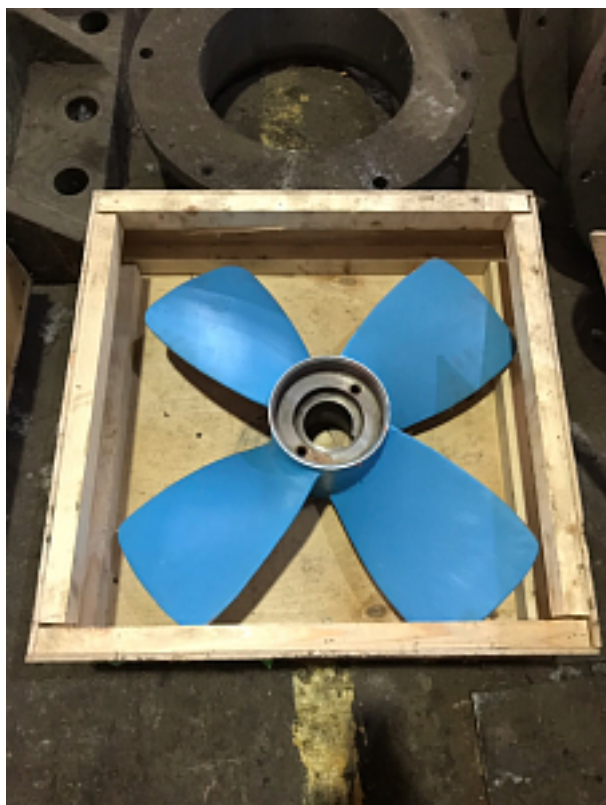

Наименование оборудования: [Гребной винт ТМиС 10-623/025-3](#)
Производитель: [ОБЩЕСТВО С ОГРАНИЧЕННОЙ ОТВЕТСТВЕННОСТЬЮ "МЕТМАШ"](#)

Наименование оборудования: [Гребной винт СМ420.1-02-453](#)

Производитель: [ОБЩЕСТВО С ОГРАНИЧЕННОЙ ОТВЕТСТВЕННОСТЬЮ "МЕТМАШ"](#)