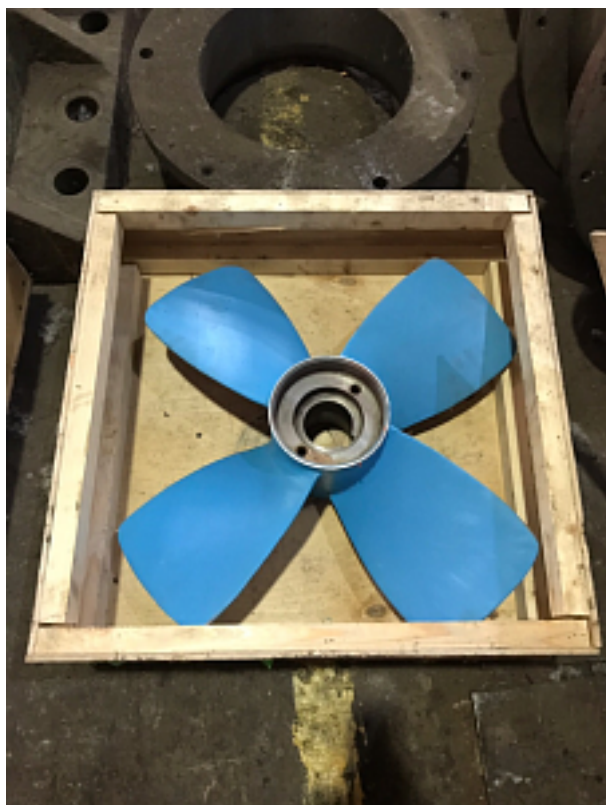

Наименование оборудования: [Гребной винт 14700-427-006](#)
Производитель: [ОБЩЕСТВО С ОГРАНИЧЕННОЙ ОТВЕТСТВЕННОСТЬЮ "МЕТМАШ"](#)

Наименование оборудования: [Гребной винт 1361-833-1](#)
Производитель: [ОБЩЕСТВО С ОГРАНИЧЕННОЙ ОТВЕТСТВЕННОСТЬЮ "МЕТМАШ"](#)