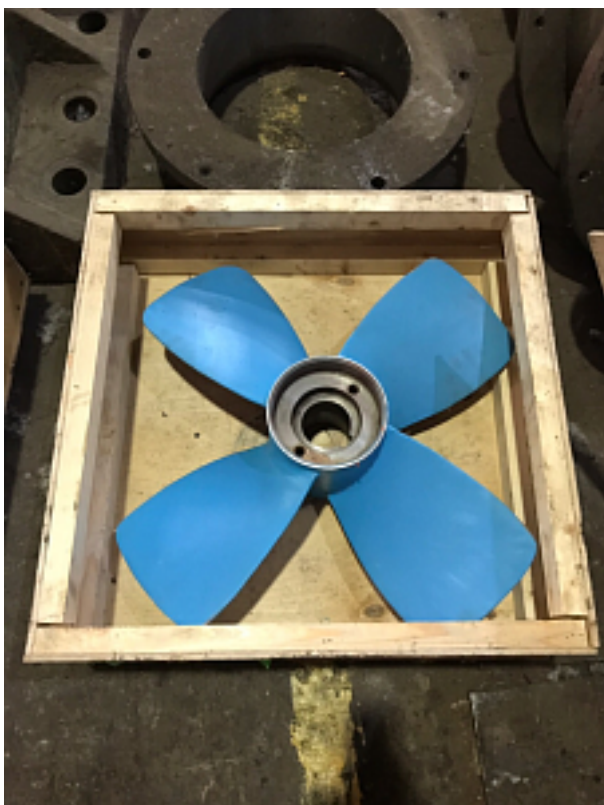

Наименование оборудования: [Гребной винт 359-42-2](#)
Производитель: [ОБЩЕСТВО С ОГРАНИЧЕННОЙ ОТВЕТСТВЕННОСТЬЮ "МЕТМАШ"](#)

Наименование оборудования: [Гребной винт 358-42-2](#)
Производитель: [ОБЩЕСТВО С ОГРАНИЧЕННОЙ ОТВЕТСТВЕННОСТЬЮ "МЕТМАШ"](#)

Наименование оборудования: [Гребной винт 3358-01](#)

Производитель: [ОБЩЕСТВО С ОГРАНИЧЕННОЙ ОТВЕТСТВЕННОСТЬЮ "МЕТМАШ"](#)

Наименование оборудования: [Гребной винт 30060-364421-001](#)

Производитель: [ОБЩЕСТВО С ОГРАНИЧЕННОЙ ОТВЕТСТВЕННОСТЬЮ "МЕТМАШ"](#)

Наименование оборудования: [Гребной винт 2811/911В-42-2](#)
Производитель: [ОБЩЕСТВО С ОГРАНИЧЕННОЙ ОТВЕТСТВЕННОСТЬЮ "МЕТМАШ"](#)

Наименование оборудования: [Гребной винт 203-20](#)
Производитель: [ОБЩЕСТВО С ОГРАНИЧЕННОЙ ОТВЕТСТВЕННОСТЬЮ "МЕТМАШ"](#)