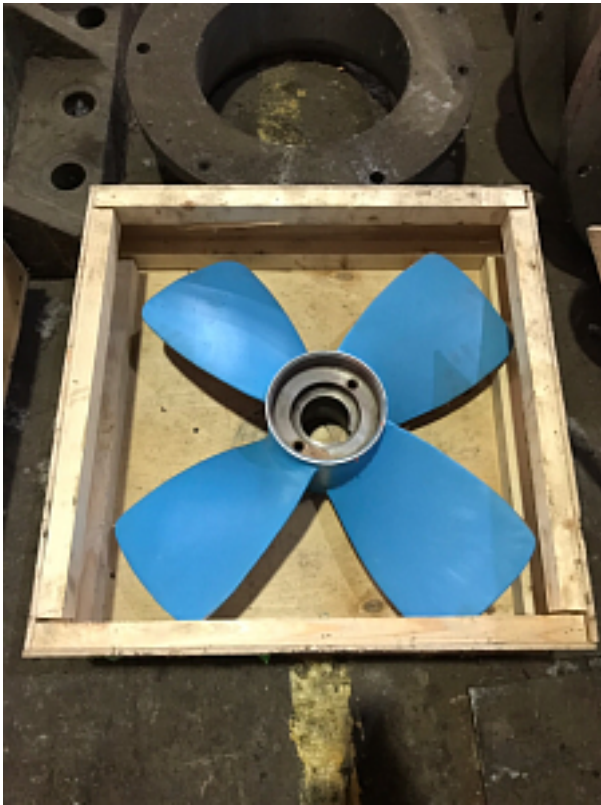

Наименование оборудования: [Гребной винт 359-42-2](#)
Производитель: [ОБЩЕСТВО С ОГРАНИЧЕННОЙ ОТВЕТСТВЕННОСТЬЮ "МЕТМАШ"](#)

Наименование оборудования: [Гребной винт 358-42-2](#)
Производитель: [ОБЩЕСТВО С ОГРАНИЧЕННОЙ ОТВЕТСТВЕННОСТЬЮ "МЕТМАШ"](#)

Наименование оборудования: [Гребной винт 3358-01](#)

Производитель: [ОБЩЕСТВО С ОГРАНИЧЕННОЙ ОТВЕТСТВЕННОСТЬЮ "МЕТМАШ"](#)

Наименование оборудования: [Гребной винт 30060-364421-001](#)

Производитель: [ОБЩЕСТВО С ОГРАНИЧЕННОЙ ОТВЕТСТВЕННОСТЬЮ "МЕТМАШ"](#)

Наименование оборудования: [Гребной винт 2811/911В-42-2](#)
Производитель: [ОБЩЕСТВО С ОГРАНИЧЕННОЙ ОТВЕТСТВЕННОСТЬЮ "МЕТМАШ"](#)

Наименование оборудования: [Гребной винт 203-20](#)
Производитель: [ОБЩЕСТВО С ОГРАНИЧЕННОЙ ОТВЕТСТВЕННОСТЬЮ "МЕТМАШ"](#)