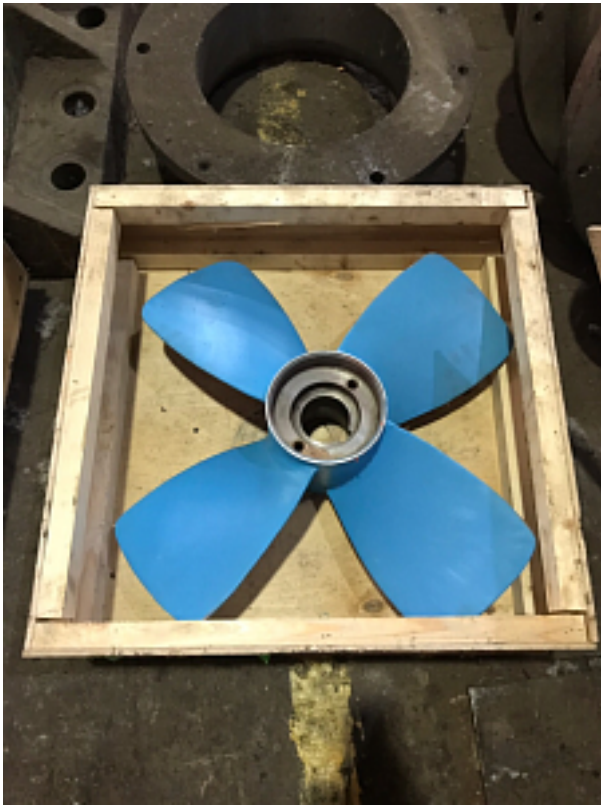

Наименование оборудования: [Гребной винт 414В-42-44](#)
Производитель: [ОБЩЕСТВО С ОГРАНИЧЕННОЙ ОТВЕТСТВЕННОСТЬЮ "МЕТМАШ"](#)

Наименование оборудования: [Гребной винт 391А-42-138](#)

Производитель: [ОБЩЕСТВО С ОГРАНИЧЕННОЙ ОТВЕТСТВЕННОСТЬЮ "МЕТМАШ"](#)