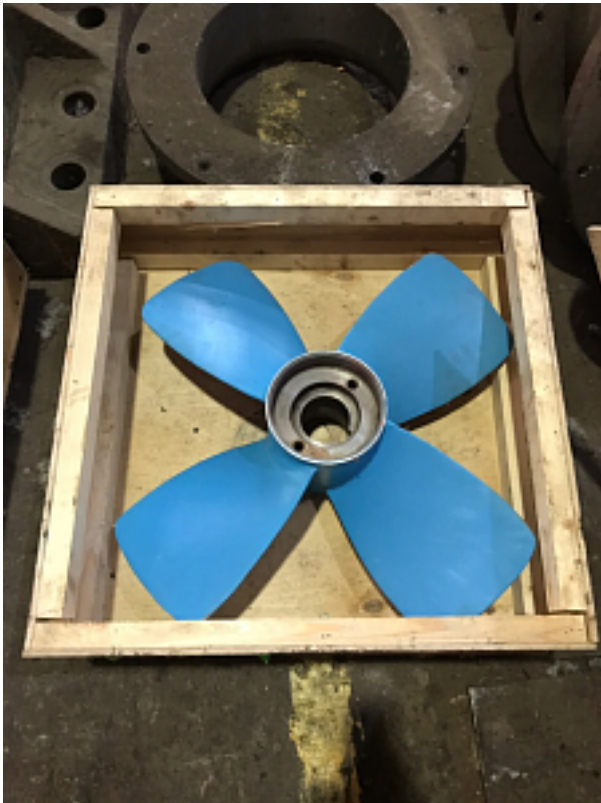

Наименование оборудования: [Гребной винт 414В-775-1](#)
Производитель: [ОБЩЕСТВО С ОГРАНИЧЕННОЙ ОТВЕТСТВЕННОСТЬЮ "МЕТМАШ"](#)

Наименование оборудования: [Гребной винт 414В-42-48](#)
Производитель: [ОБЩЕСТВО С ОГРАНИЧЕННОЙ ОТВЕТСТВЕННОСТЬЮ "МЕТМАШ"](#)