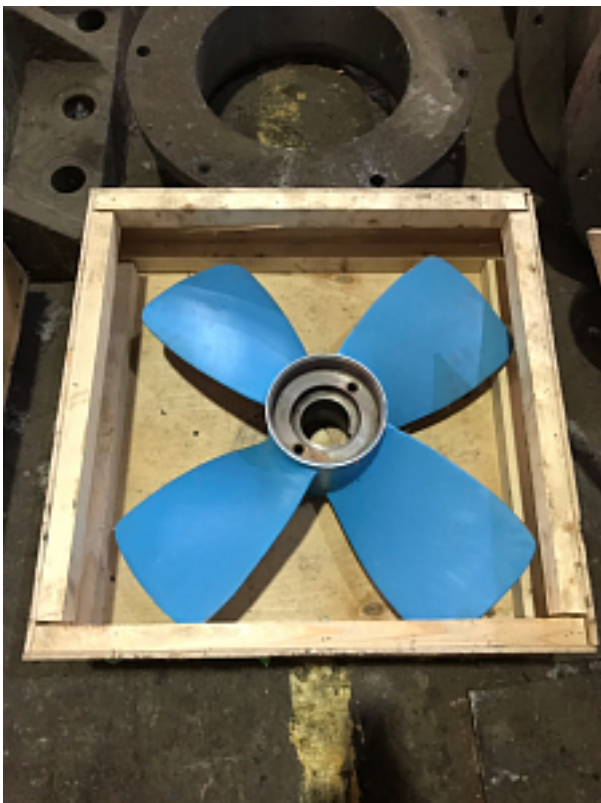

Наименование оборудования: [Гребной винт 414В-775-1](#)
Производитель: [ОБЩЕСТВО С ОГРАНИЧЕННОЙ ОТВЕТСТВЕННОСТЬЮ "МЕТМАШ"](#)