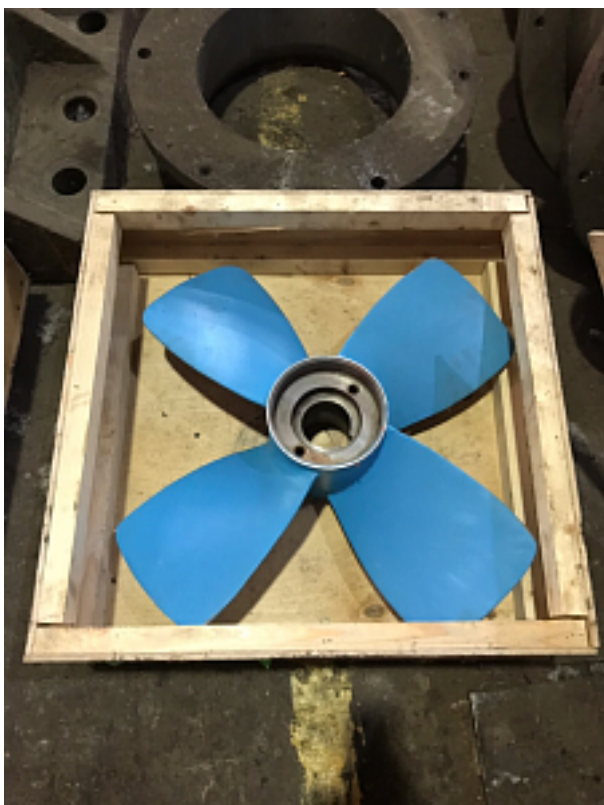

Наименование оборудования: [Гребной винт 7021-5](#)

Производитель: [ОБЩЕСТВО С ОГРАНИЧЕННОЙ ОТВЕТСТВЕННОСТЬЮ "МЕТМАШ"](#)

Наименование оборудования: [Гребной винт 618М-701-137](#)

Производитель: [ОБЩЕСТВО С ОГРАНИЧЕННОЙ ОТВЕТСТВЕННОСТЬЮ "МЕТМАШ"](#)

Наименование оборудования: [Гребной винт 6/1703-3](#)
Производитель: [ОБЩЕСТВО С ОГРАНИЧЕННОЙ ОТВЕТСТВЕННОСТЬЮ "МЕТМАШ"](#)

Наименование оборудования: [Гребной винт 601-329-003](#)
Производитель: [ОБЩЕСТВО С ОГРАНИЧЕННОЙ ОТВЕТСТВЕННОСТЬЮ "МЕТМАШ"](#)

Наименование оборудования: [Гребной винт 601-329-002](#)
Производитель: [ОБЩЕСТВО С ОГРАНИЧЕННОЙ ОТВЕТСТВЕННОСТЬЮ "МЕТМАШ"](#)

Наименование оборудования: [Гребной винт 507Б.1565/5640-42-17](#)
Производитель: [ОБЩЕСТВО С ОГРАНИЧЕННОЙ ОТВЕТСТВЕННОСТЬЮ "МЕТМАШ"](#)