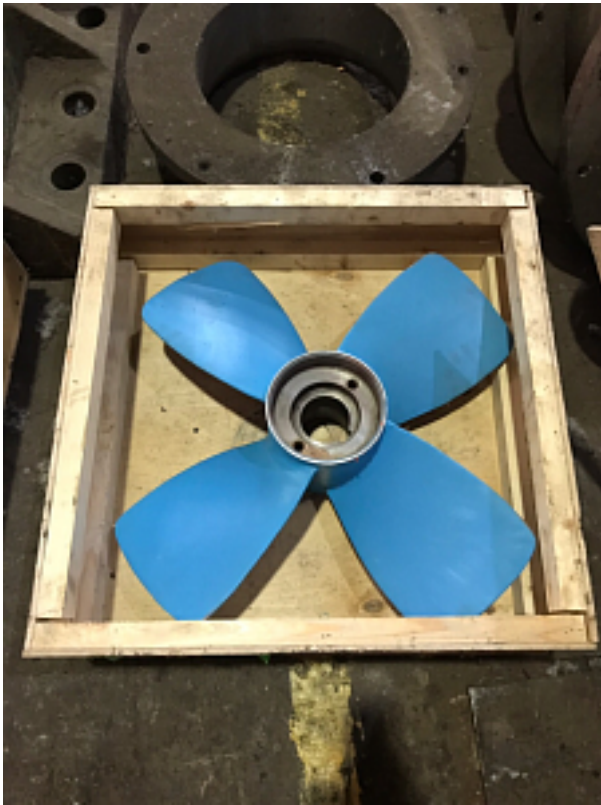

Наименование оборудования: [Гребной винт 81704-42-7](#)
Производитель: [ОБЩЕСТВО С ОГРАНИЧЕННОЙ ОТВЕТСТВЕННОСТЬЮ "МЕТМАШ"](#)

Наименование оборудования: [Гребной винт 81630-42-4](#)
Производитель: [ОБЩЕСТВО С ОГРАНИЧЕННОЙ ОТВЕТСТВЕННОСТЬЮ "МЕТМАШ"](#)