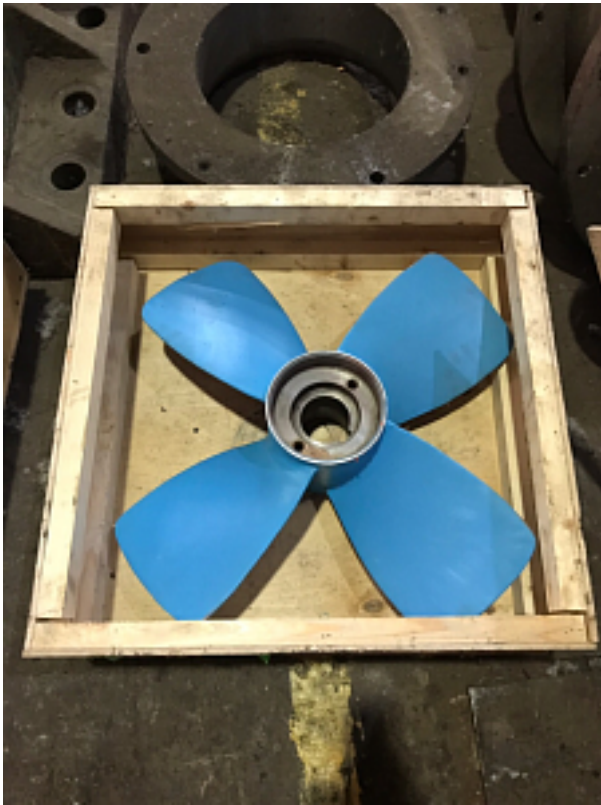

Наименование оборудования: [Гребной винт 911Б-42-19](#)
Производитель: [ОБЩЕСТВО С ОГРАНИЧЕННОЙ ОТВЕТСТВЕННОСТЬЮ "МЕТМАШ"](#)