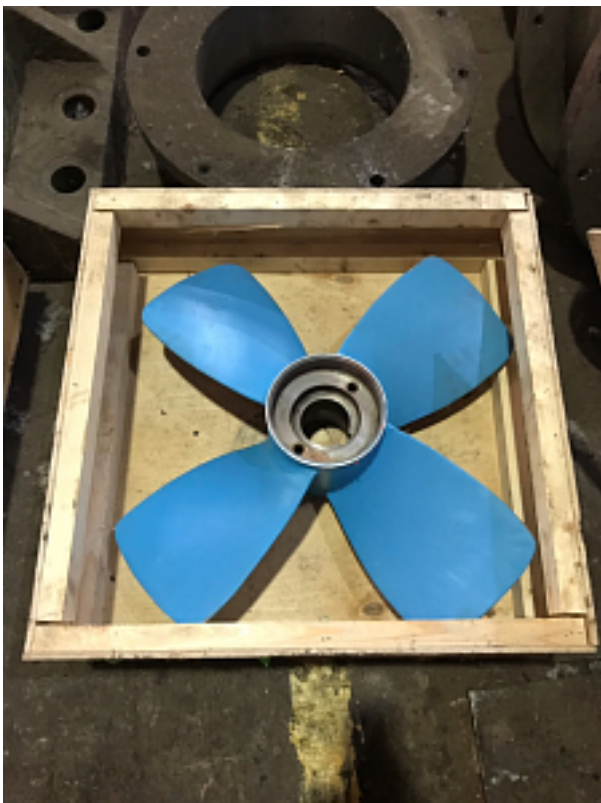

Наименование оборудования: [Гребной винт 911Б-42-19](#)  
Производитель: [ОБЩЕСТВО С ОГРАНИЧЕННОЙ ОТВЕТСТВЕННОСТЬЮ "МЕТМАШ"](#)

Наименование оборудования: [Гребной винт 90140-42-006](#)  
Производитель: [ОБЩЕСТВО С ОГРАНИЧЕННОЙ ОТВЕТСТВЕННОСТЬЮ "МЕТМАШ"](#)

Наименование оборудования: [Гребной винт 82480-42-21](#)  
Производитель: [ОБЩЕСТВО С ОГРАНИЧЕННОЙ ОТВЕТСТВЕННОСТЬЮ "МЕТМАШ"](#)

Наименование оборудования: [Гребной винт 82180-42-14](#)  
Производитель: [ОБЩЕСТВО С ОГРАНИЧЕННОЙ ОТВЕТСТВЕННОСТЬЮ "МЕТМАШ"](#)