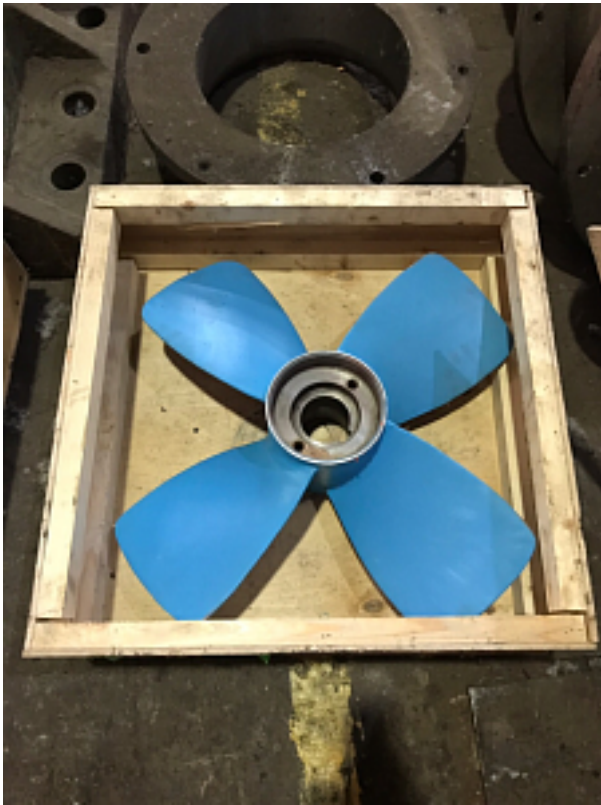

Наименование оборудования: [Гребной винт 911Б-42-19](#)  
Производитель: [ОБЩЕСТВО С ОГРАНИЧЕННОЙ ОТВЕТСТВЕННОСТЬЮ "МЕТМАШ"](#)

Наименование оборудования: [Гребной винт 90140-42-006](#)  
Производитель: [ОБЩЕСТВО С ОГРАНИЧЕННОЙ ОТВЕТСТВЕННОСТЬЮ "МЕТМАШ"](#)

Наименование оборудования: [Гребной винт 82480-42-21](#)  
Производитель: [ОБЩЕСТВО С ОГРАНИЧЕННОЙ ОТВЕТСТВЕННОСТЬЮ "МЕТМАШ"](#)

Наименование оборудования: [Гребной винт 82180-42-14](#)  
Производитель: [ОБЩЕСТВО С ОГРАНИЧЕННОЙ ОТВЕТСТВЕННОСТЬЮ "МЕТМАШ"](#)